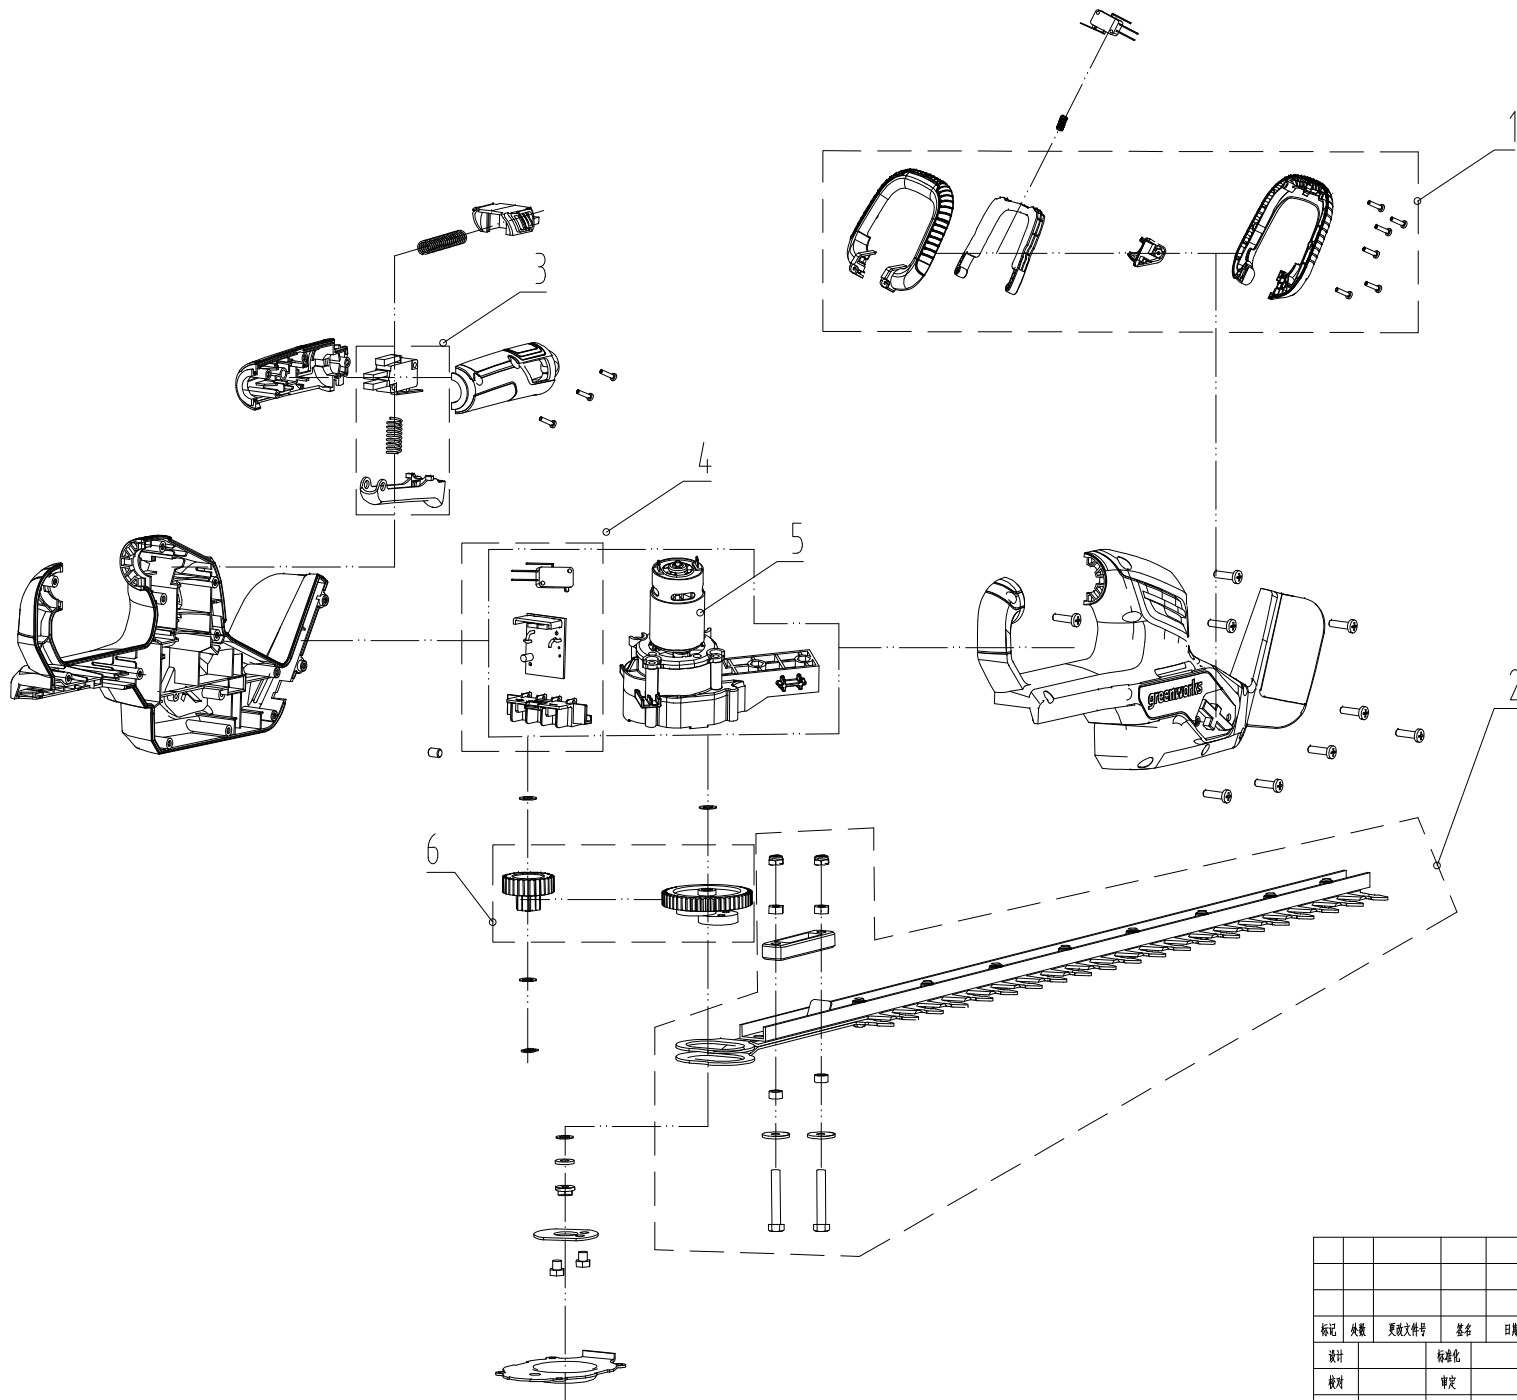

2205507-BZ

A
B
C
D
E
F
G
H

版本号

修改

日期

				GW 24V Rotating Rear Handle Hedge				常州格力博集团	
								Exploded view	
标记	数量	更改文件号	签名	日期	删除标记	视图标记	重量	比例	
设计			标准化		S	A B			
校对			审定						
审核			批准						
工艺			日期				共 张	第 张	
							ERP号	2205507	