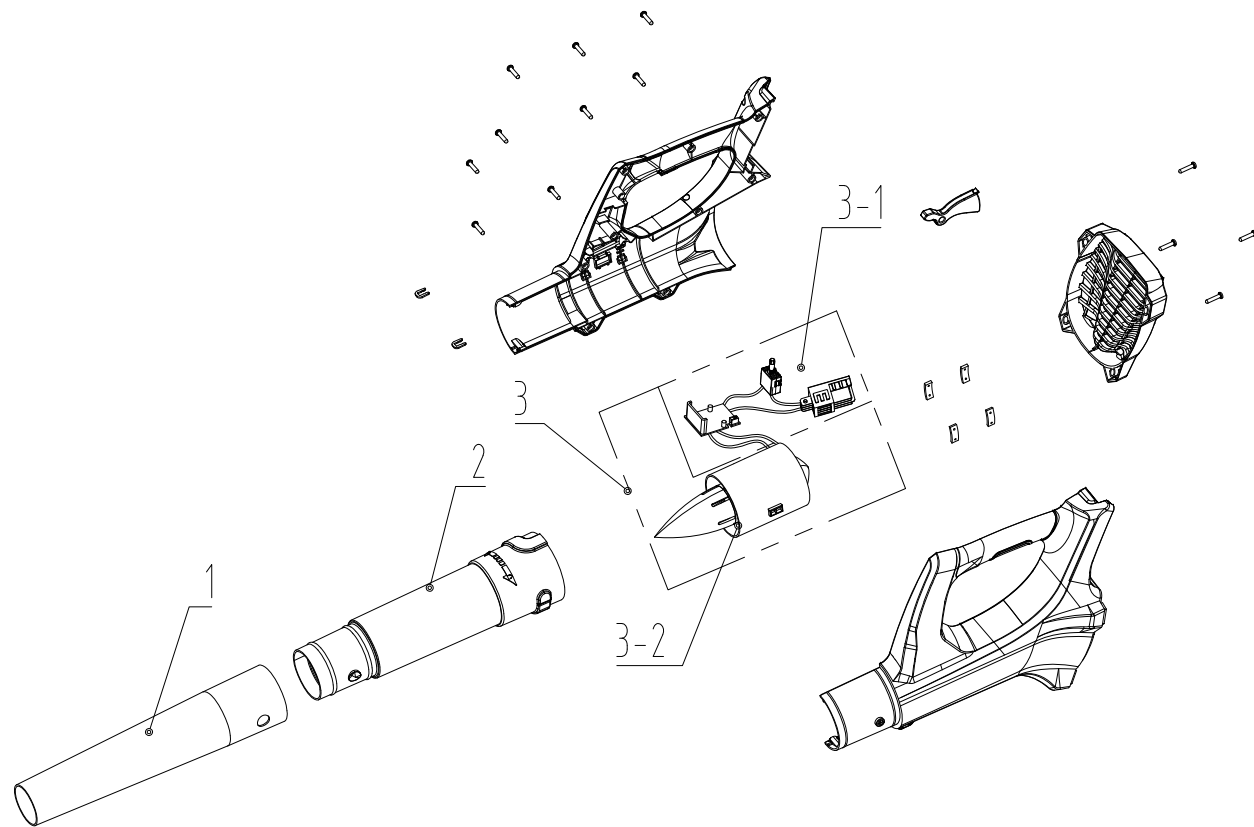

2402207-BZ

版本号

描 复

日 期

标记	处数	更改文件号	签名	日期
设计		标准化		
校对		审定		
审核		批准		
工艺		日期		

阶段标记	视角标记	重量	比例
S			1:1
共 张		第 张	

常州格力博集团

24V吹风机维修配件