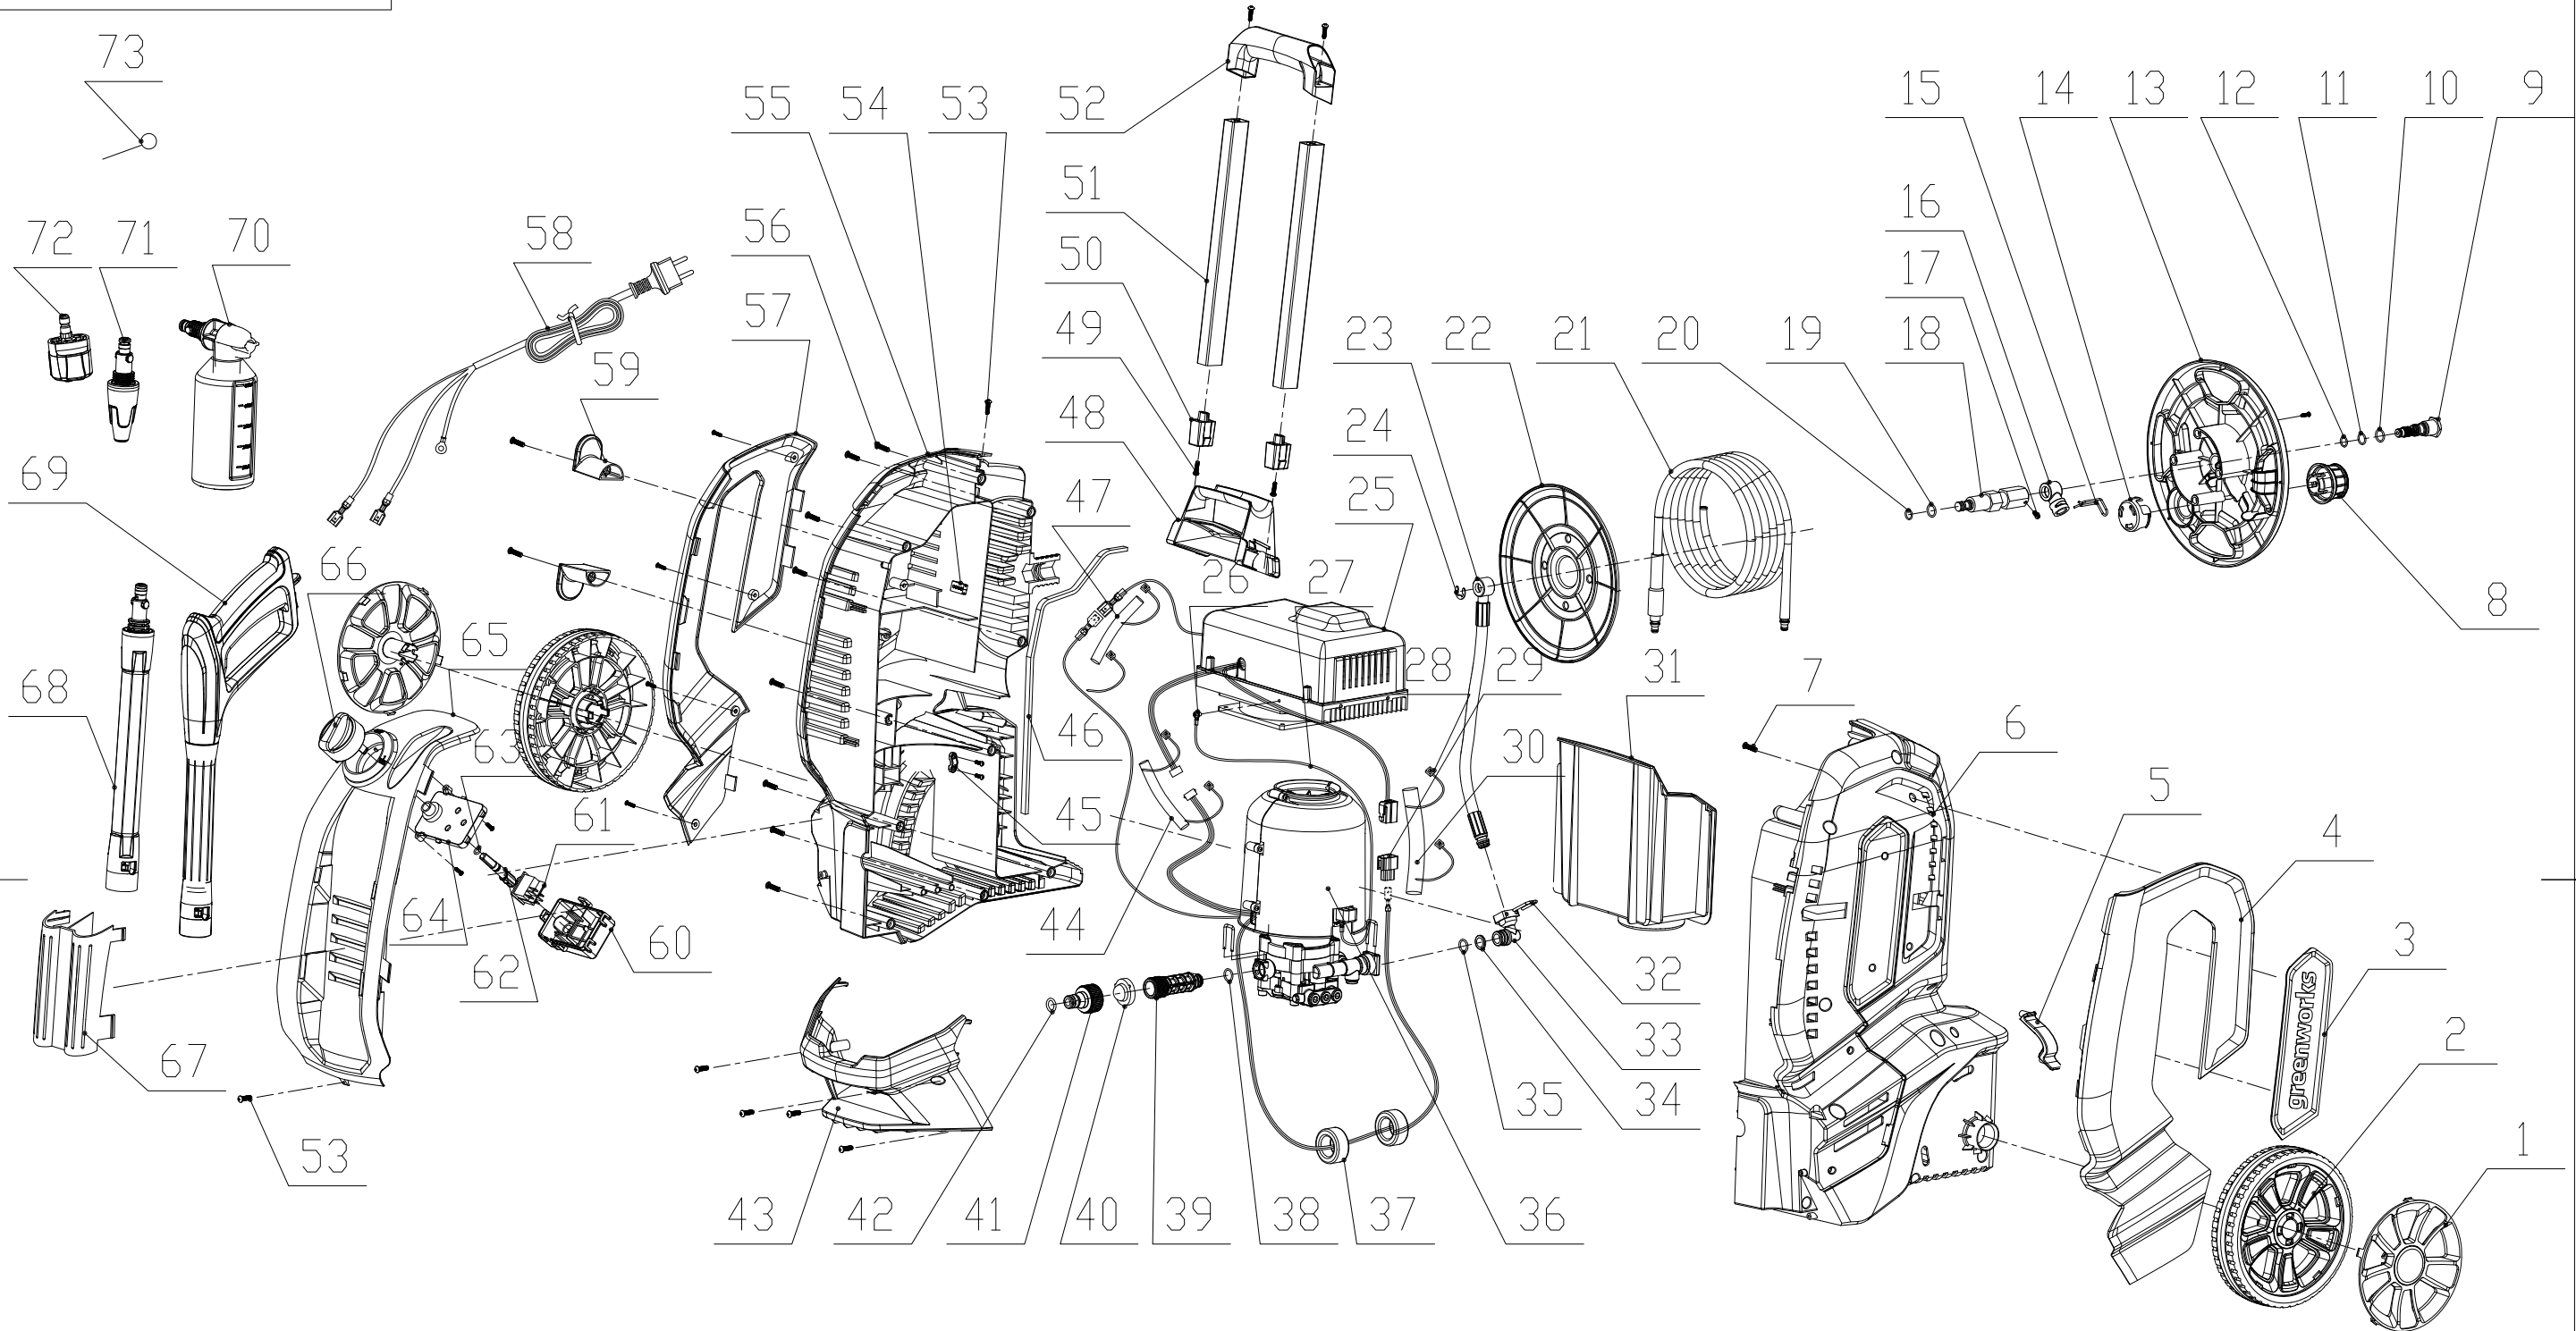

5104407EX

A
B

借通用件登记

描图

校描

旧底图总号

签字

日期

					130BAR 480L/H				常州格力博集团	
									NPW G7欧款无刷清洗机爆炸图	
									5104407EX	
					共张		第张		ERP号	5104407

标记	处数	更改文件号	签名	日期
设计			标准化	
校对			审定	
审核			批准	
工艺			日期	

阶段标记	视角标记	重量	比例
S			1:2