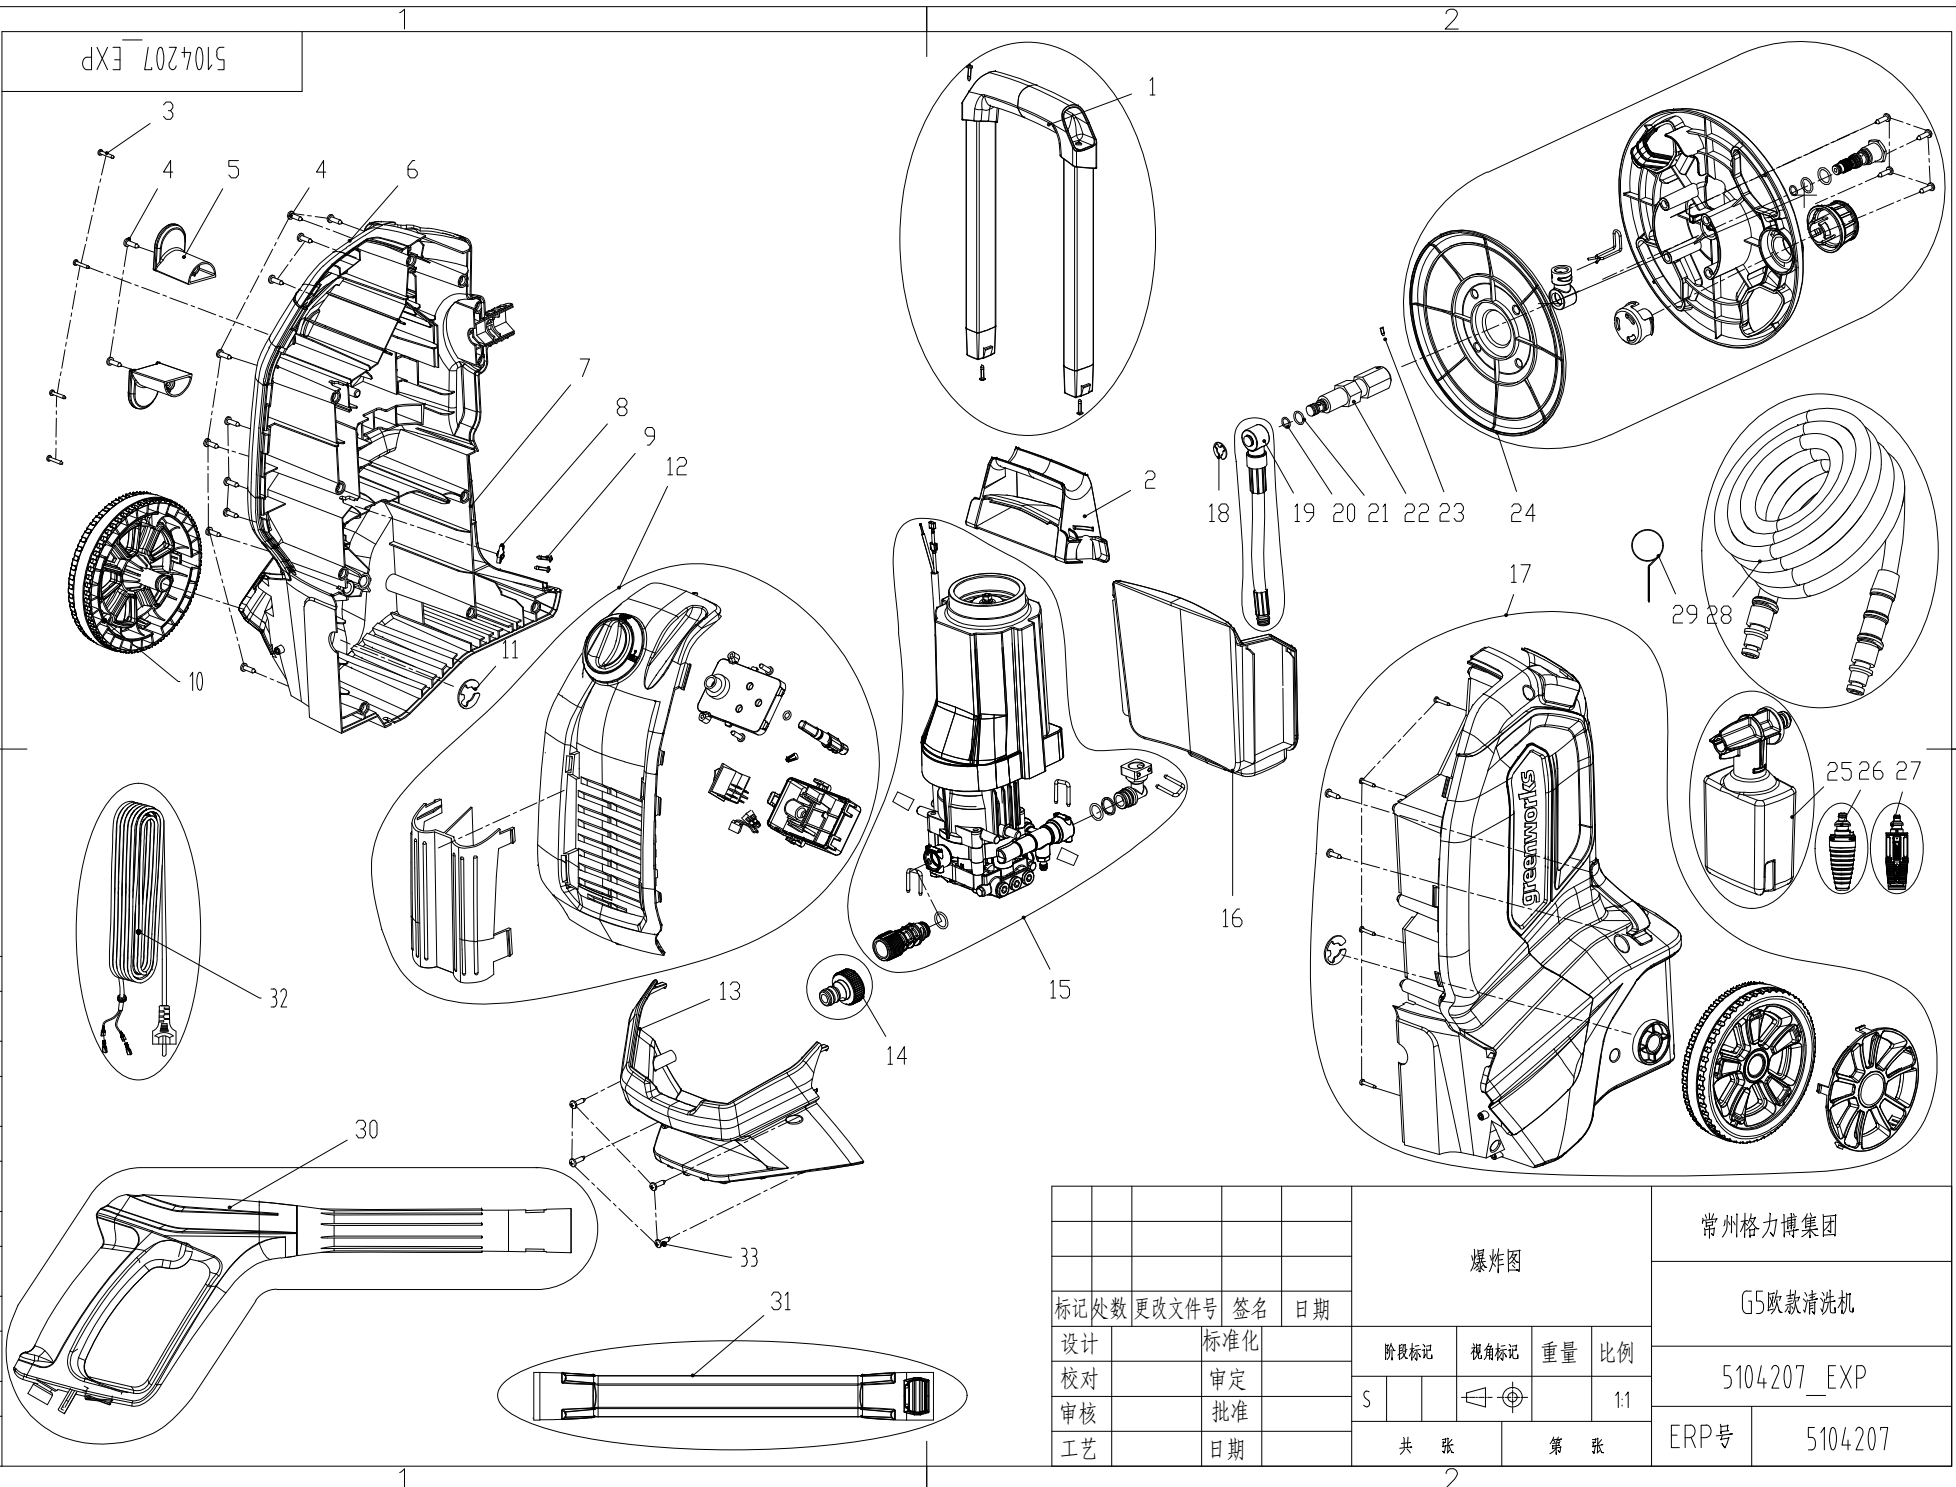

5104207_EXP

借通用件登记

描图

校描

旧底图总号

签字

日期

					爆炸图				常州格力博集团	
									G5欧款清洗机	
标记	处数	更改文件号	签名	日期	阶段标记	视角标记	重量	比例	5104207_EXP	
设计			标准化							
校对			审定		S				共 张	第 张
审核			批准							
工艺			日期							