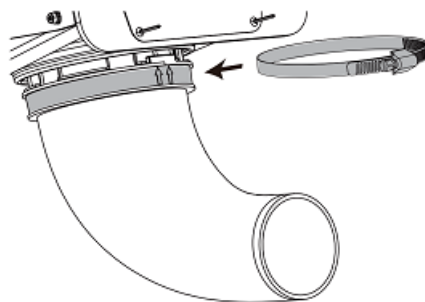

Установка воздуходувки с подключением к разъему питания на газонокосилке