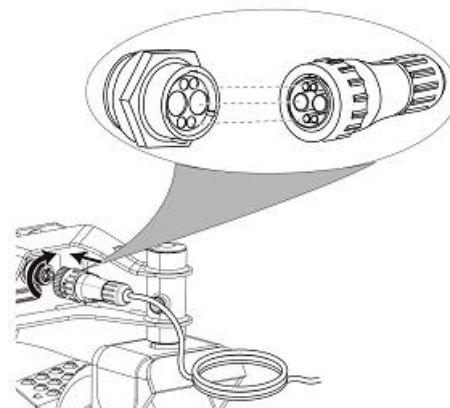

1. Силовой кабель (для подключения к разъему на газонокосилке)
2. R-образный шплинт
3. Фиксатор
4. Труба воздуходувки
5. Ручка
6. Кнопка направления воздуха
7. Кнопка питания / Кнопка переключения скоростей

1

Контроллер

8. Индикатор скорости
9. Джойстик управления направлением воздуха
10. Световой индикатор
11. Кнопка питания
12. Кнопка переключения скоростей

2

СБОРКА

Установите трубу воздуходувки

3

4

Установка воздуходувки с подключением к разъему питания на газонокосилке

5

6

7

Установите контроллер

8

ЭКСПЛУАТАЦИЯ УСТРОЙСТВА

Подключите кабель питания

9

Включите разъем питания для навесного электрооборудования

10

Подключитесь к Bluetooth

11

Запустите/Остановите устройство

Отрегулируйте скорость воздуха

12