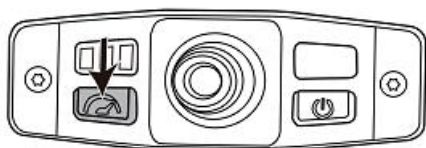

9

Включите разъем питания для навесного электрооборудования

10

Подключитесь к Bluetooth

11

Запустите/Остановите устройство

Отрегулируйте скорость воздуха

12