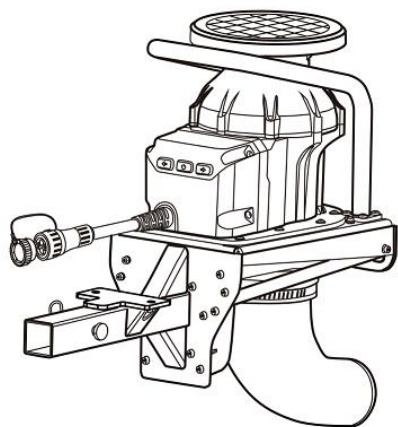

ВОЗДУХОДУВКА НАВЕСНАЯ 82V

В зависимости от приобретенной модели, в комплект поставки может входить различное дополнительное оборудование и детали. Подробная информация приведена на упаковке.

Знакомство с устройством Воздуходувка

1. Силовой кабель (для подключения к разъему на газонокосилке)
2. R-образный шплинт
3. Фиксатор
4. Труба воздуходувки
5. Ручка
6. Кнопка направления воздуха
7. Кнопка питания / Кнопка переключения скоростей

1

Контроллер

8. Индикатор скорости
9. Джойстик управления направлением воздуха
10. Световой индикатор
11. Кнопка питания
12. Кнопка переключения скоростей

2

СБОРКА

Установите трубу воздуходувки

3

4