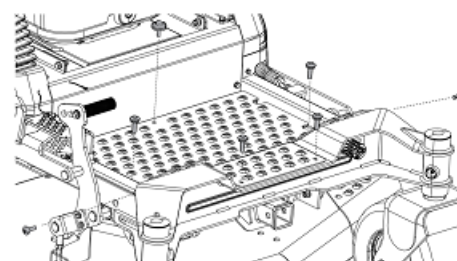

ВОЗДУХОДУВКА НАВЕСНАЯ 82V

В зависимости от приобретенной модели, в комплект поставки может входить различное дополнительное оборудование и детали. Подробная информация приведена на упаковке.

Знакомство с устройством Воздуходувка

1. Силовой кабель (для подключения к разъему на газонокосилке)
2. R-образный шплинт
3. Фиксатор
4. Труба воздуходувки
5. Ручка
6. Кнопка направления воздуха
7. Кнопка питания / Кнопка переключения скоростей

1

Контроллер

8. Индикатор скорости
9. Джойстик управления направлением воздуха
10. Световой индикатор
11. Кнопка питания
12. Кнопка переключения скоростей

2

СБОРКА

Установите трубу воздуходувки

3

4

Установка воздуходувки с подключением к разъему питания на газонокосилке

5

6