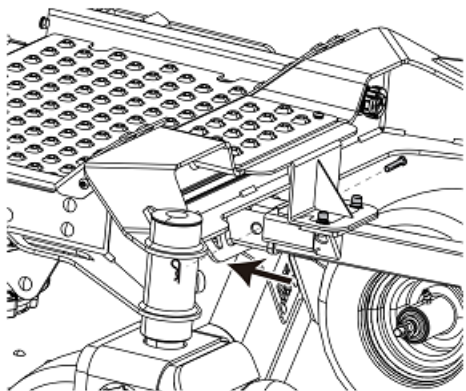

1. Силовой кабель (для подключения к разъему на газонокосилке)
2. R-образный шплинт
3. Фиксатор
4. Труба воздуходувки
5. Ручка
6. Кнопка направления воздуха
7. Кнопка питания / Кнопка переключения скоростей

1

Контроллер

8. Индикатор скорости
9. Джойстик управления направлением воздуха
10. Световой индикатор
11. Кнопка питания
12. Кнопка переключения скоростей

2

СБОРКА

Установите трубу воздуходувки

3

4

Установка воздуходувки с подключением к разъему питания на газонокосилке

5

6

7

Установите контроллер

8

ЭКСПЛУАТАЦИЯ УСТРОЙСТВА

Подключите кабель питания