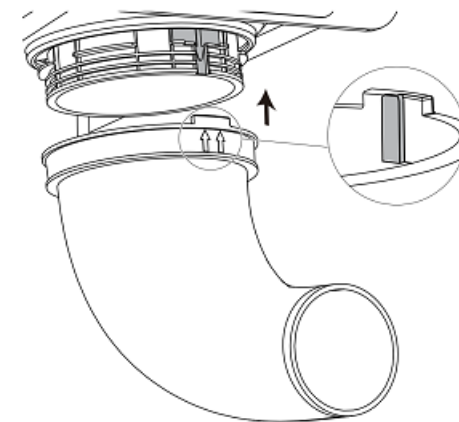

1. Силовой кабель (для подключения к разъему на газонокосилке)
2. R-образный шплинт
3. Фиксатор
4. Труба воздуходувки
5. Ручка
6. Кнопка направления воздуха
7. Кнопка питания / Кнопка переключения скоростей

1

Контроллер

8. Индикатор скорости
9. Джойстик управления направлением воздуха
10. Световой индикатор
11. Кнопка питания
12. Кнопка переключения скоростей

2

СБОРКА

Установите трубу воздуходувки

3

4