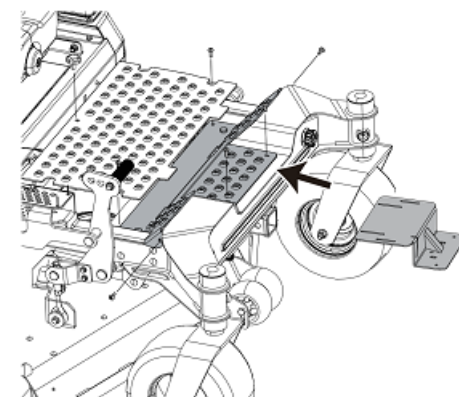

ВОЗДУХОДУВКА НАВЕСНАЯ 82V

В зависимости от приобретенной модели, в комплект поставки может входить различное дополнительное оборудование и детали. Подробная информация приведена на упаковке.

Знакомство с устройством Воздуходувка

1. Силовой кабель (для подключения к разъему на газонокосилке)
2. R-образный шплинт
3. Фиксатор
4. Труба воздуходувки
5. Ручка
6. Кнопка направления воздуха
7. Кнопка питания / Кнопка переключения скоростей

1

Контроллер

8. Индикатор скорости
9. Джойстик управления направлением воздуха
10. Световой индикатор
11. Кнопка питания
12. Кнопка переключения скоростей

2

СБОРКА

Установите трубу воздуходувки

3

4

Установка воздуходувки с подключением к разъему питания на газонокосилке

5

6