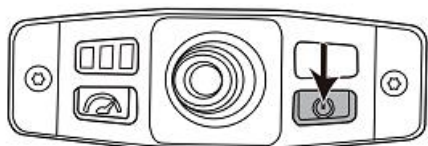

9

Включите разъем питания для навесного электрооборудования

10

Подключитесь к Bluetooth

11

Запустите/Остановите устройство

Отрегулируйте скорость воздуха

12