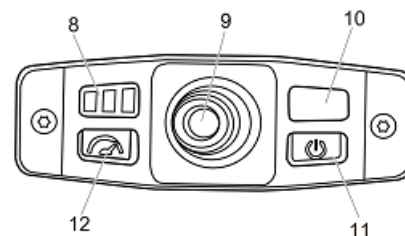

Контроллер