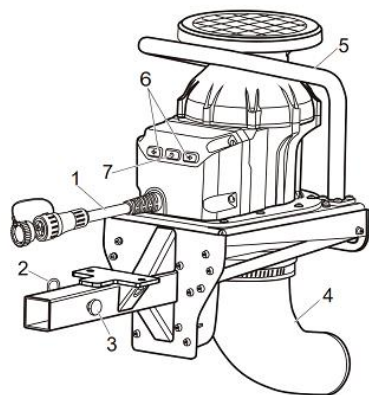

ВОЗДУХОДУВКА НАВЕСНАЯ 82V

В зависимости от приобретенной модели, в комплект поставки может входить различное дополнительное оборудование и детали. Подробная информация приведена на упаковке.

Знакомство с устройством Воздуходувка

1. Силовой кабель (для подключения к разъему на газонокосилке)
2. R-образный шплинт
3. Фиксатор
4. Труба воздуходувки
5. Ручка
6. Кнопка направления воздуха
7. Кнопка питания / Кнопка переключения скоростей

1

Контроллер

8. Индикатор скорости
9. Джойстик управления направлением воздуха
10. Световой индикатор
11. Кнопка питания
12. Кнопка переключения скоростей

2

СБОРКА

Установите трубу воздуходувки

3

4