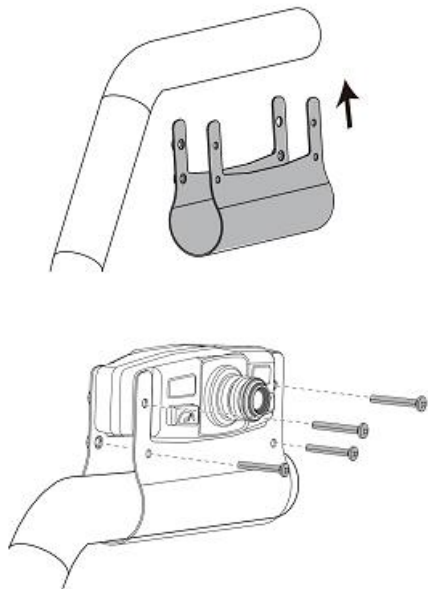

1. Силовой кабель (для подключения к разъему на газонокосилке)
2. R-образный шплинт
3. Фиксатор
4. Труба воздуходувки
5. Ручка
6. Кнопка направления воздуха
7. Кнопка питания / Кнопка переключения скоростей

1

Контроллер

8. Индикатор скорости
9. Джойстик управления направлением воздуха
10. Световой индикатор
11. Кнопка питания
12. Кнопка переключения скоростей

2

СБОРКА

Установите трубу воздуходувки

3

4

Установка воздуходувки с подключением к разъему питания на газонокосилке

5

6

7

Установите контроллер

8

ЭКСПЛУАТАЦИЯ УСТРОЙСТВА

Подключите кабель питания