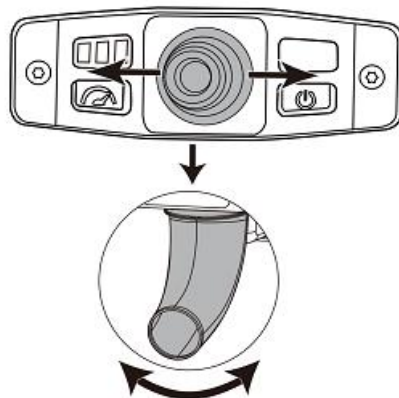

1. Силовой кабель (для подключения к разъему на газонокосилке)
2. R-образный шплинт
3. Фиксатор
4. Труба воздуходувки
5. Ручка
6. Кнопка направления воздуха
7. Кнопка питания / Кнопка переключения скоростей

Установка воздуходувки с подключением к разъему питания на газонокосилке

5

6

7

Установите контроллер

8

ЭКСПЛУАТАЦИЯ УСТРОЙСТВА

Подключите кабель питания

9

Включите разъем питания для навесного электрооборудования

10

Подключитесь к Bluetooth

11

Запустите/Остановите устройство

Отрегулируйте скорость воздуха

12

Отрегулируйте направление воздуха

13

Переключатели на контроллере