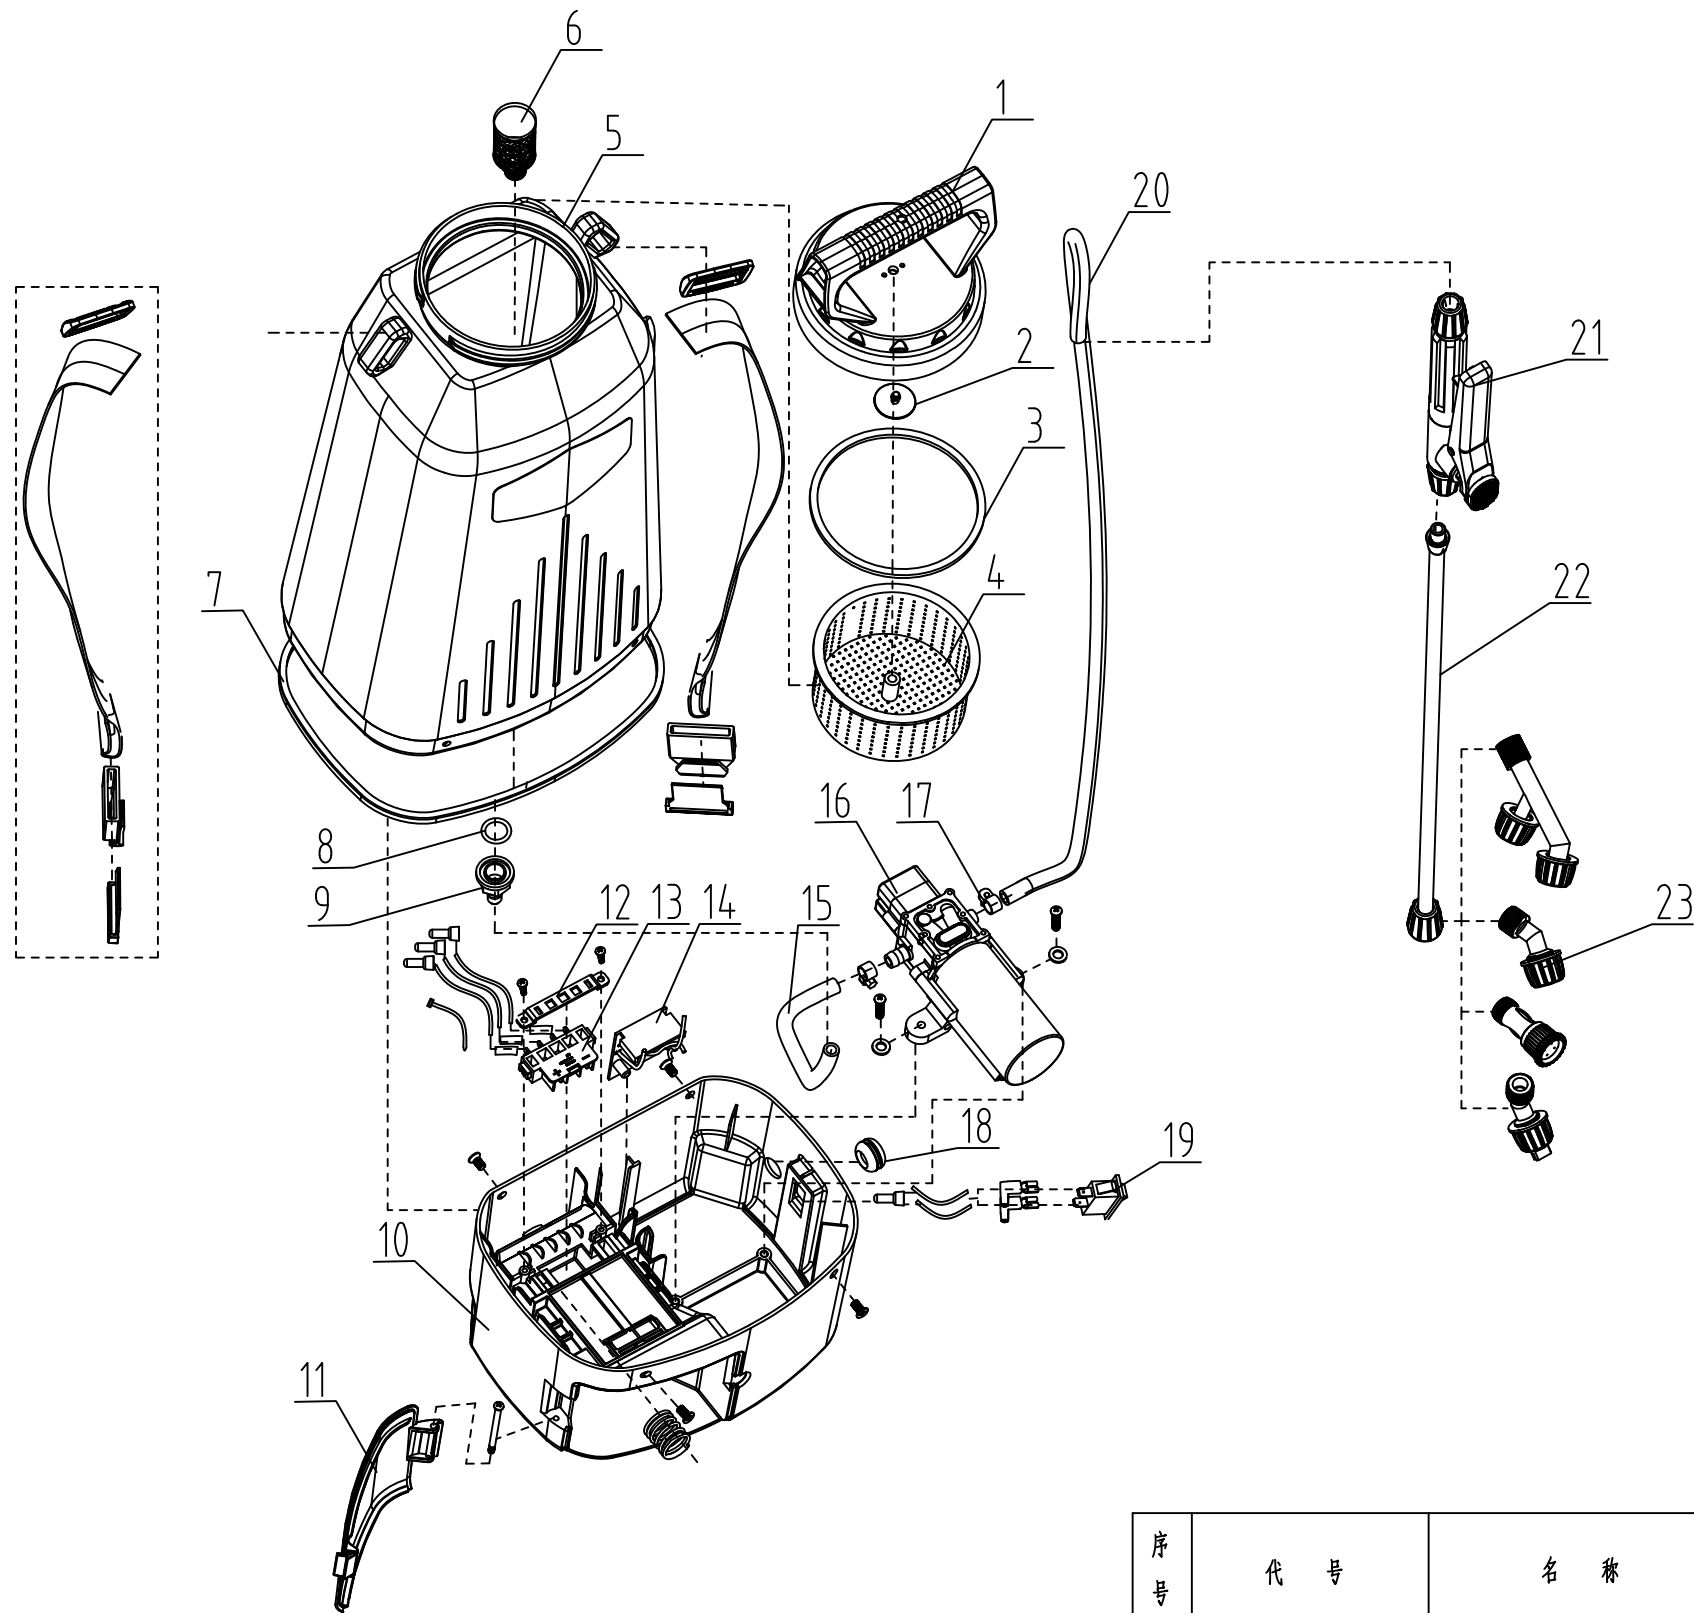

5300073

版本号
描 复
日 期

序号	代号	名称	数量	材 料	单件	总计	备 注	ERP号
					重 量	重 量		
爆炸图					常州格力博集团			
					24V喷雾器爆炸图			
					5300073			
					ERP号		5300073	

标记处数	更改文件号	签名	日期	阶段标记	视角标记	重量	比例
设计		标准化		S	A B	0	1:5
校对		审定		共 张		第 张	
审核		批准					
工艺		日期					