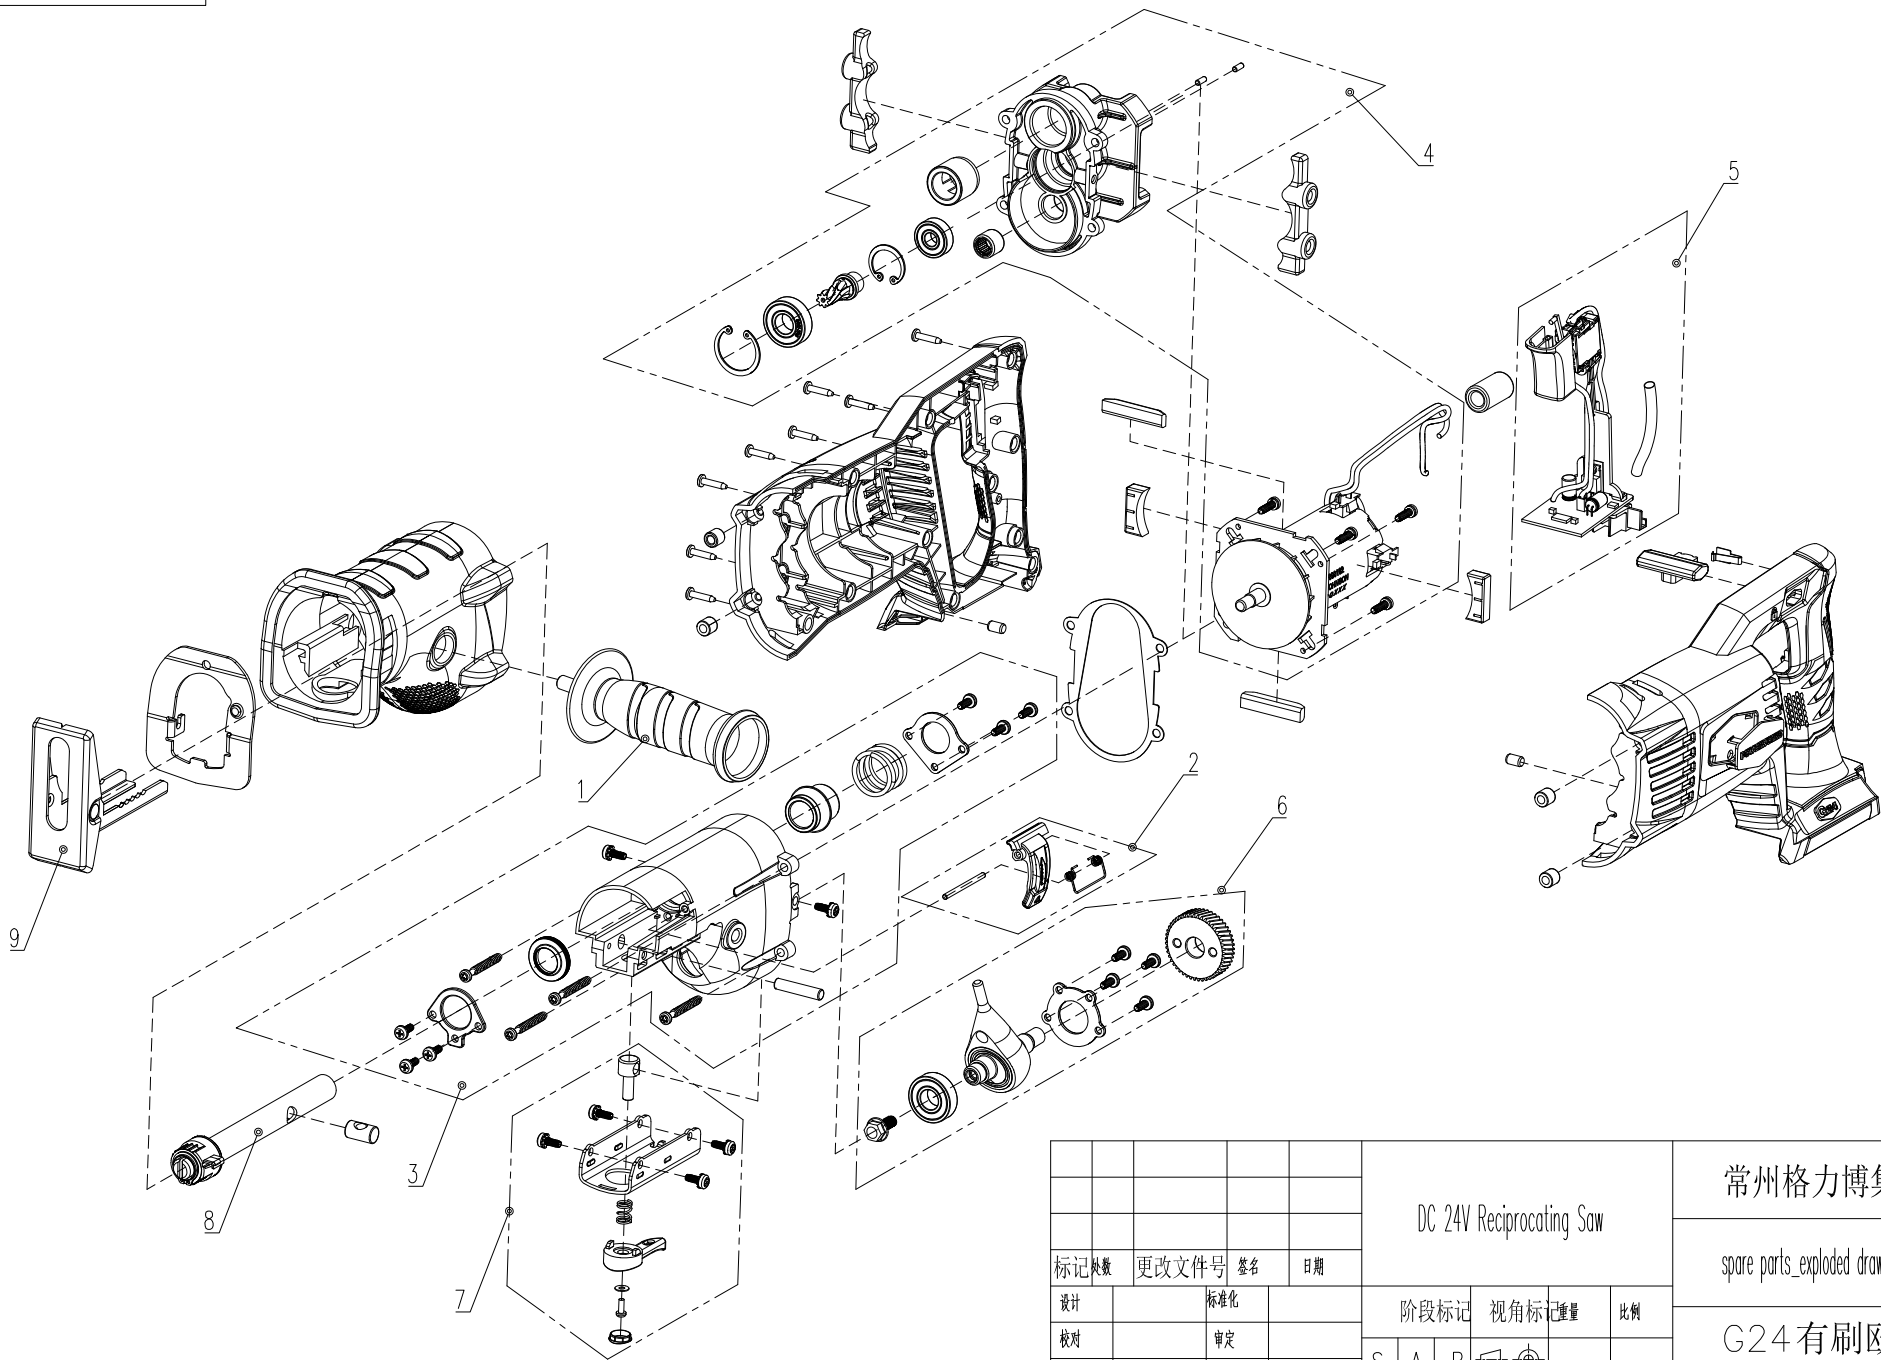

1200007-BZ

				DC 24V Reciprocating Saw				常州格力博集团	
								spare parts_exploded drawing(EU)	
								G24有刷欧款往复	
								ERP号 1200007	

版本号
描述
日期

标记	数量	更改文件号	签名	日期
设计			标准化	
校对			审定	
审核			批准	
工艺			日期	

阶段标记	视角标记	重量	比例
S A B	⊙ ⊕		
共 张		第 张	