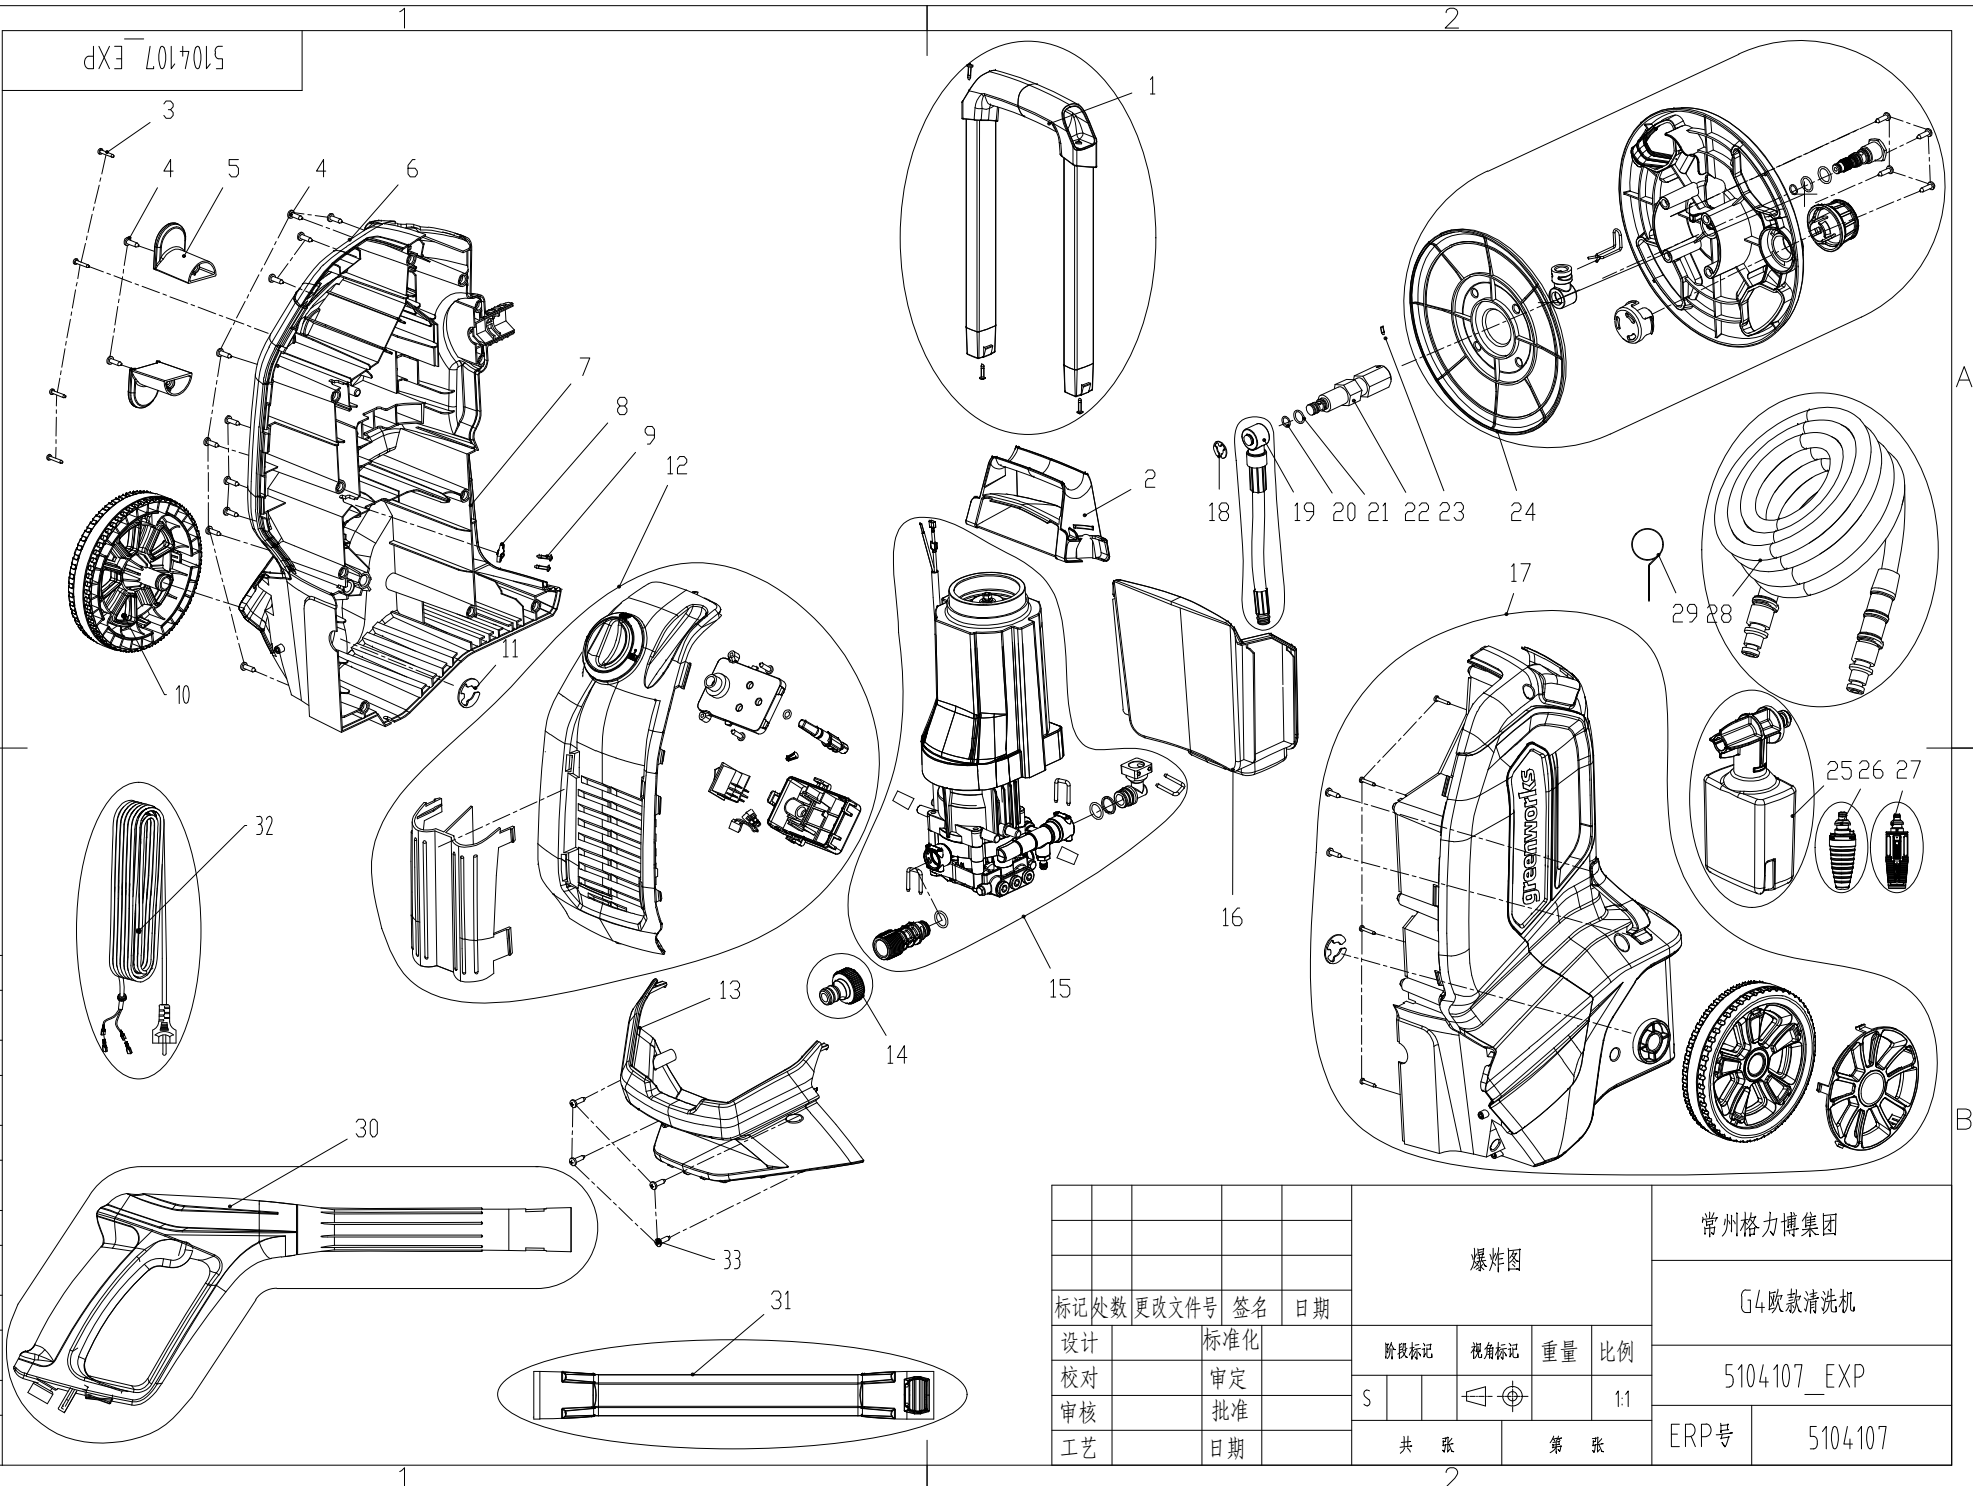

5104107_EXP

借通用件登记

描图

校描

旧底图总号

签字

日期

					爆炸图				常州格力博集团	
									G4欧款清洗机	
标记	处数	更改文件号	签名	日期	阶段标记	视角标记	重量	比例	5104107_EXP	
设计			标准化							
校对			审定		S				共 张	第 张
审核			批准							
工艺			日期							