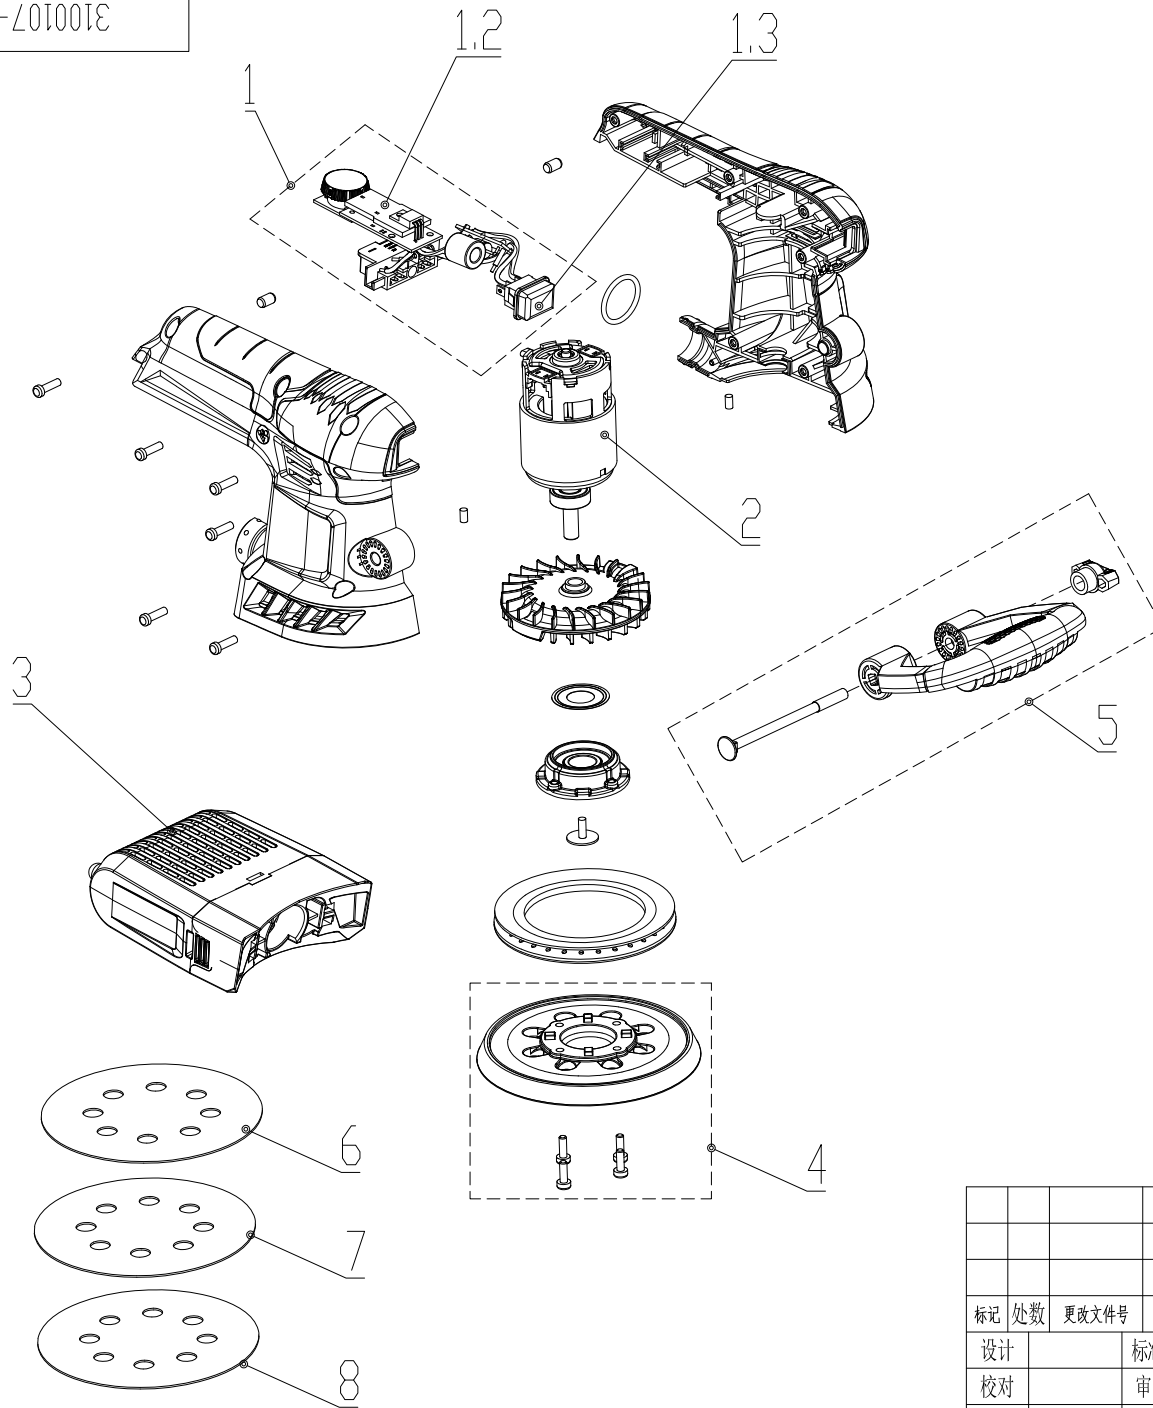

3100107-BZ

版本号

描述

日期

					24V Sander				常州格力博集团	
									维修配件爆炸图	
设计		标准化			标记	视图	重量	比例	3100107-BZ	
校对		审定			S	⊕			ERP号	
审核		批准					共 张 第 张		3100107	
工艺		日期								