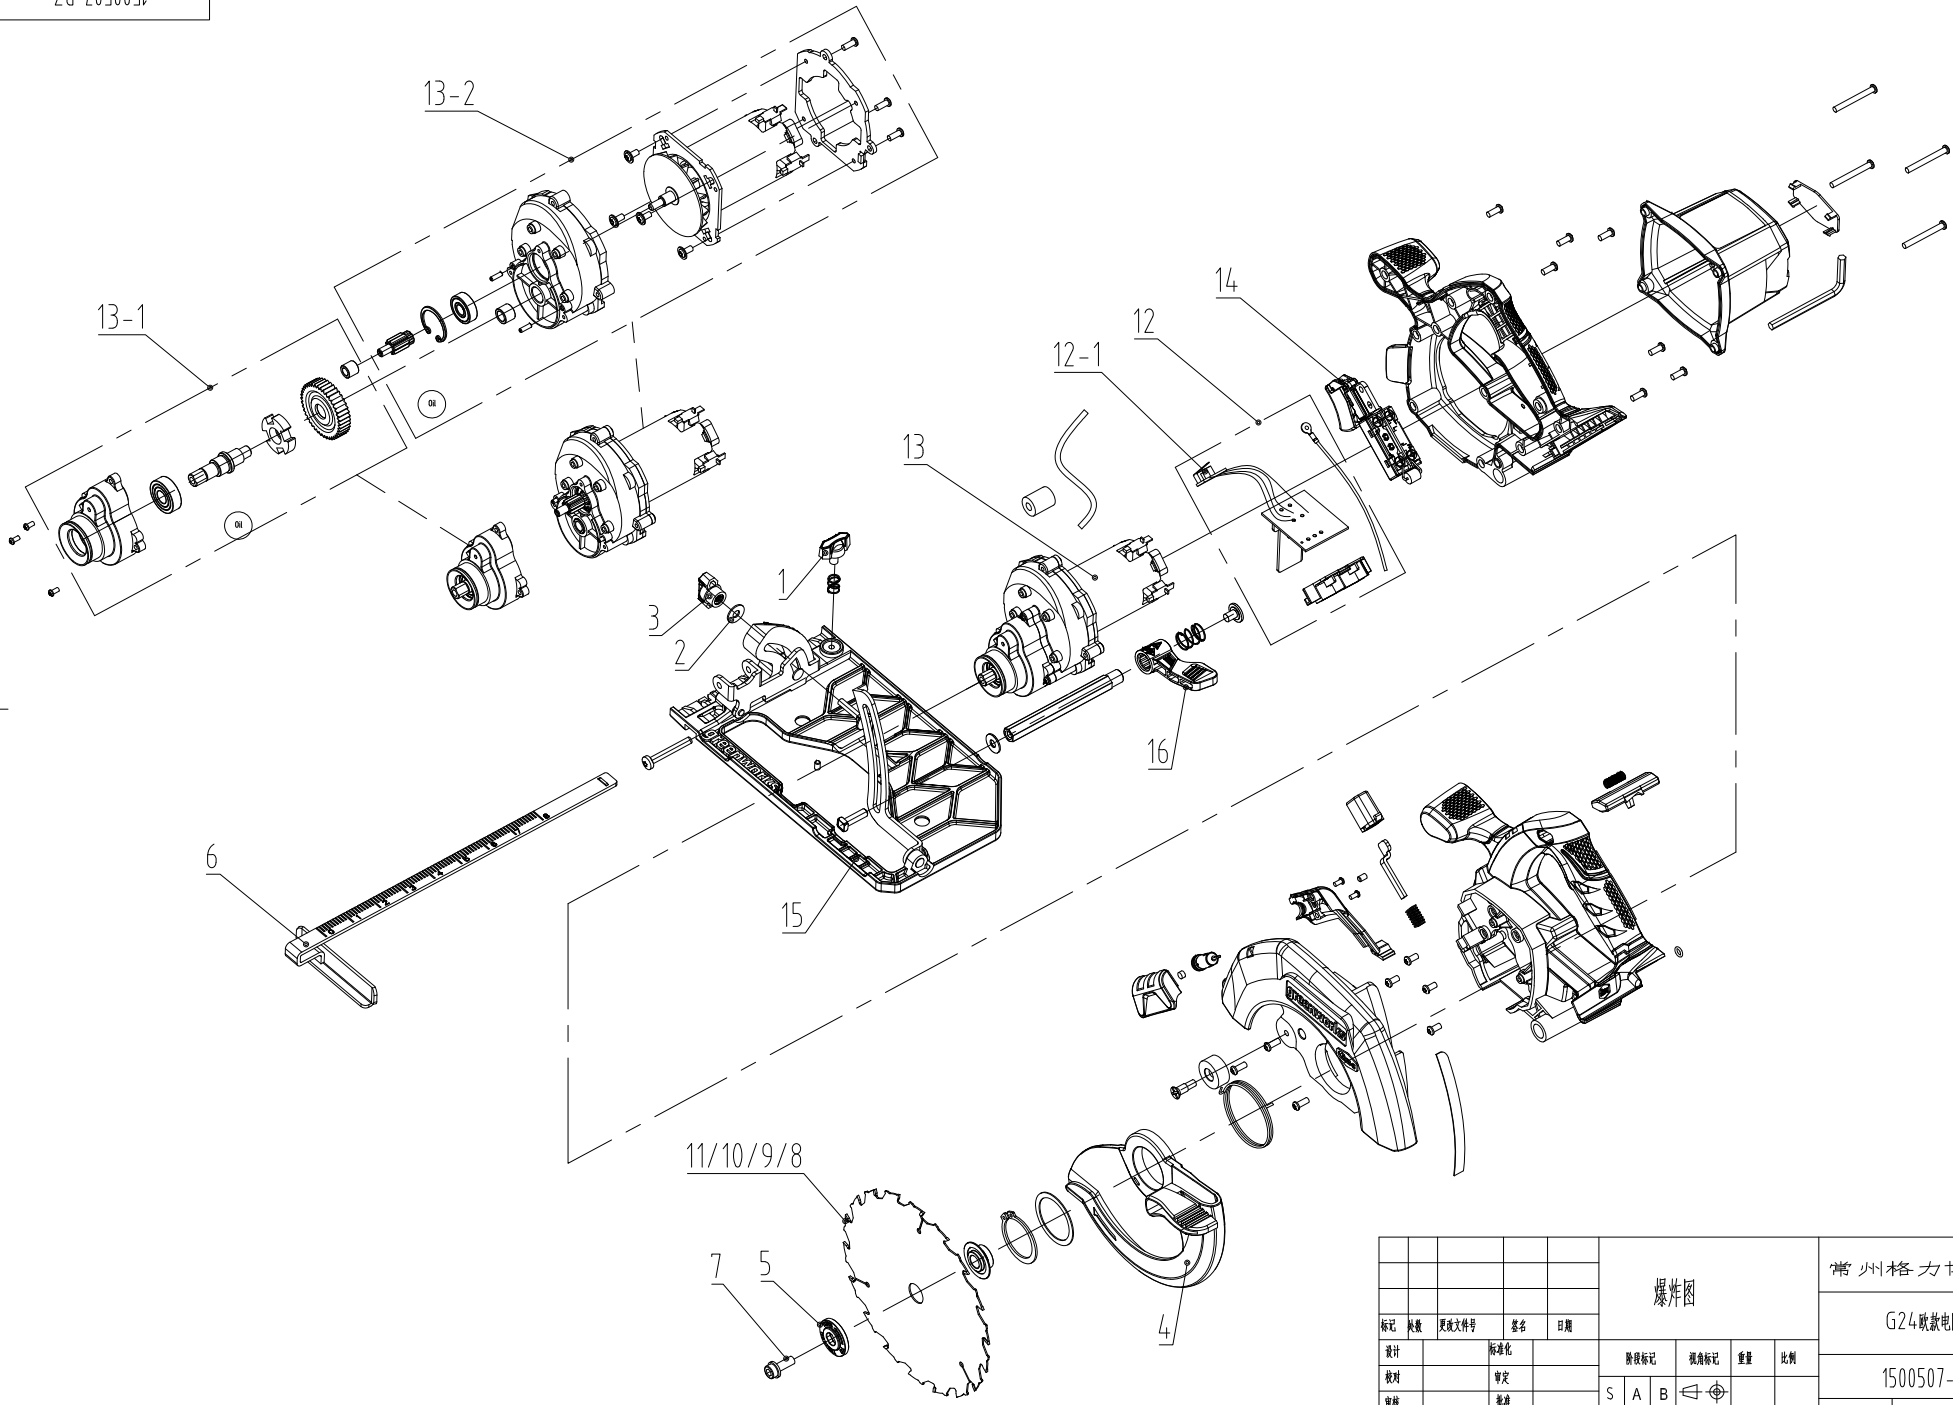

1

2

3

4

5

6

1500507-BZ

版本号

描 ?

日期

A
B
C
D
E
F
G

H

爆炸图

常州格力博集团

G24 砍伐电圆锯

1500507-BZ

ERP号 1500507

标记	数量	更改文件号	签名	日期	爆炸图				常州格力博集团	
设计		标准化			审核标记	视角标记	重量	比例	G24 砍伐电圆锯	
校对		审定			S	A	B		1500507-BZ	
审核		批准			关系		第 张		ERP号 1500507	
工艺		日期								

1

2

3

4

5

6