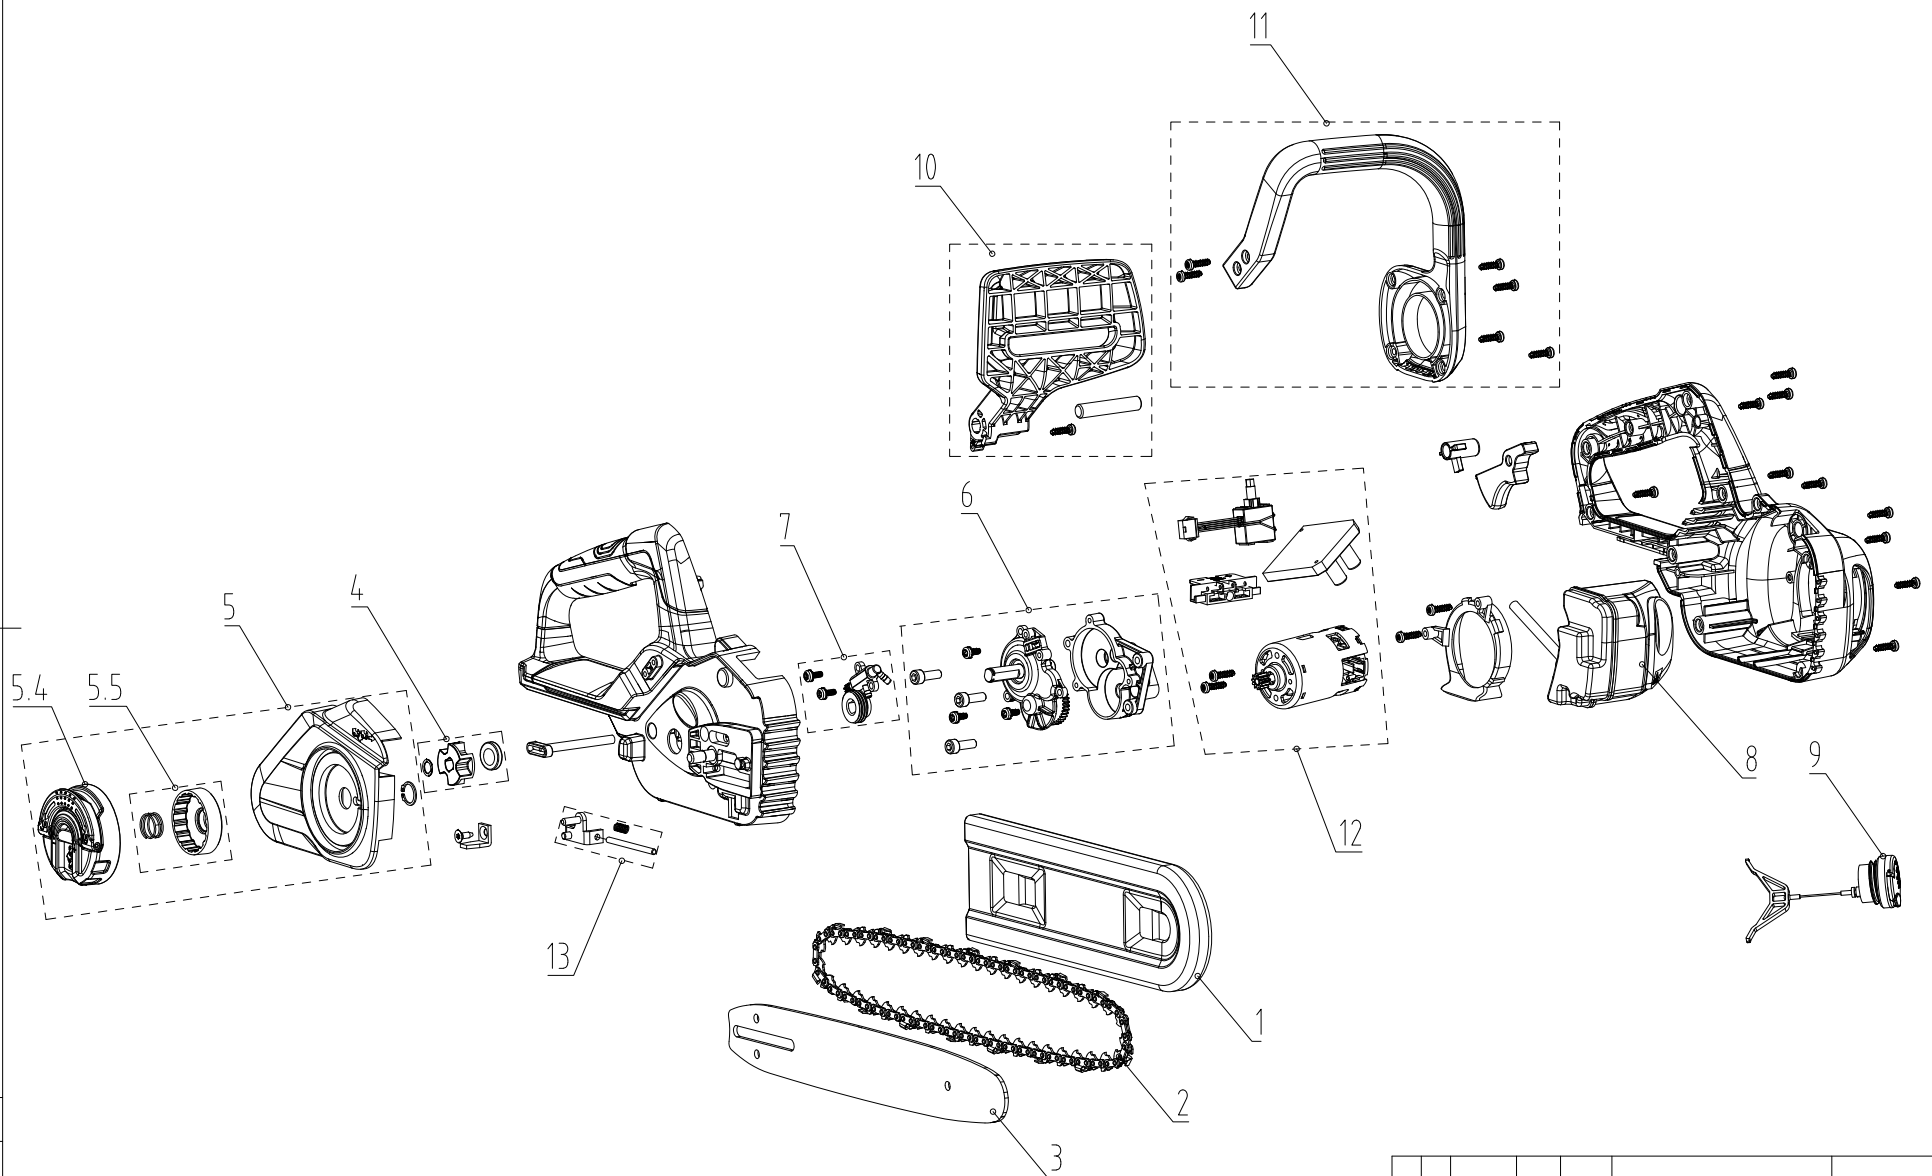

2007807RU-BZ

版本号
日期

				GW 40V 12" BLDC Chain Saw				常州格力博集团	
								Explored view	
标记	处数	更改文件号	签名	日期	设计	标准化	审核	批准	2007807RU-BZ
					S	A	B		ERP号
				关系		第 页		2007807RU	

1 2 3 4 5 6

A
B
C
D
E
F
G
H