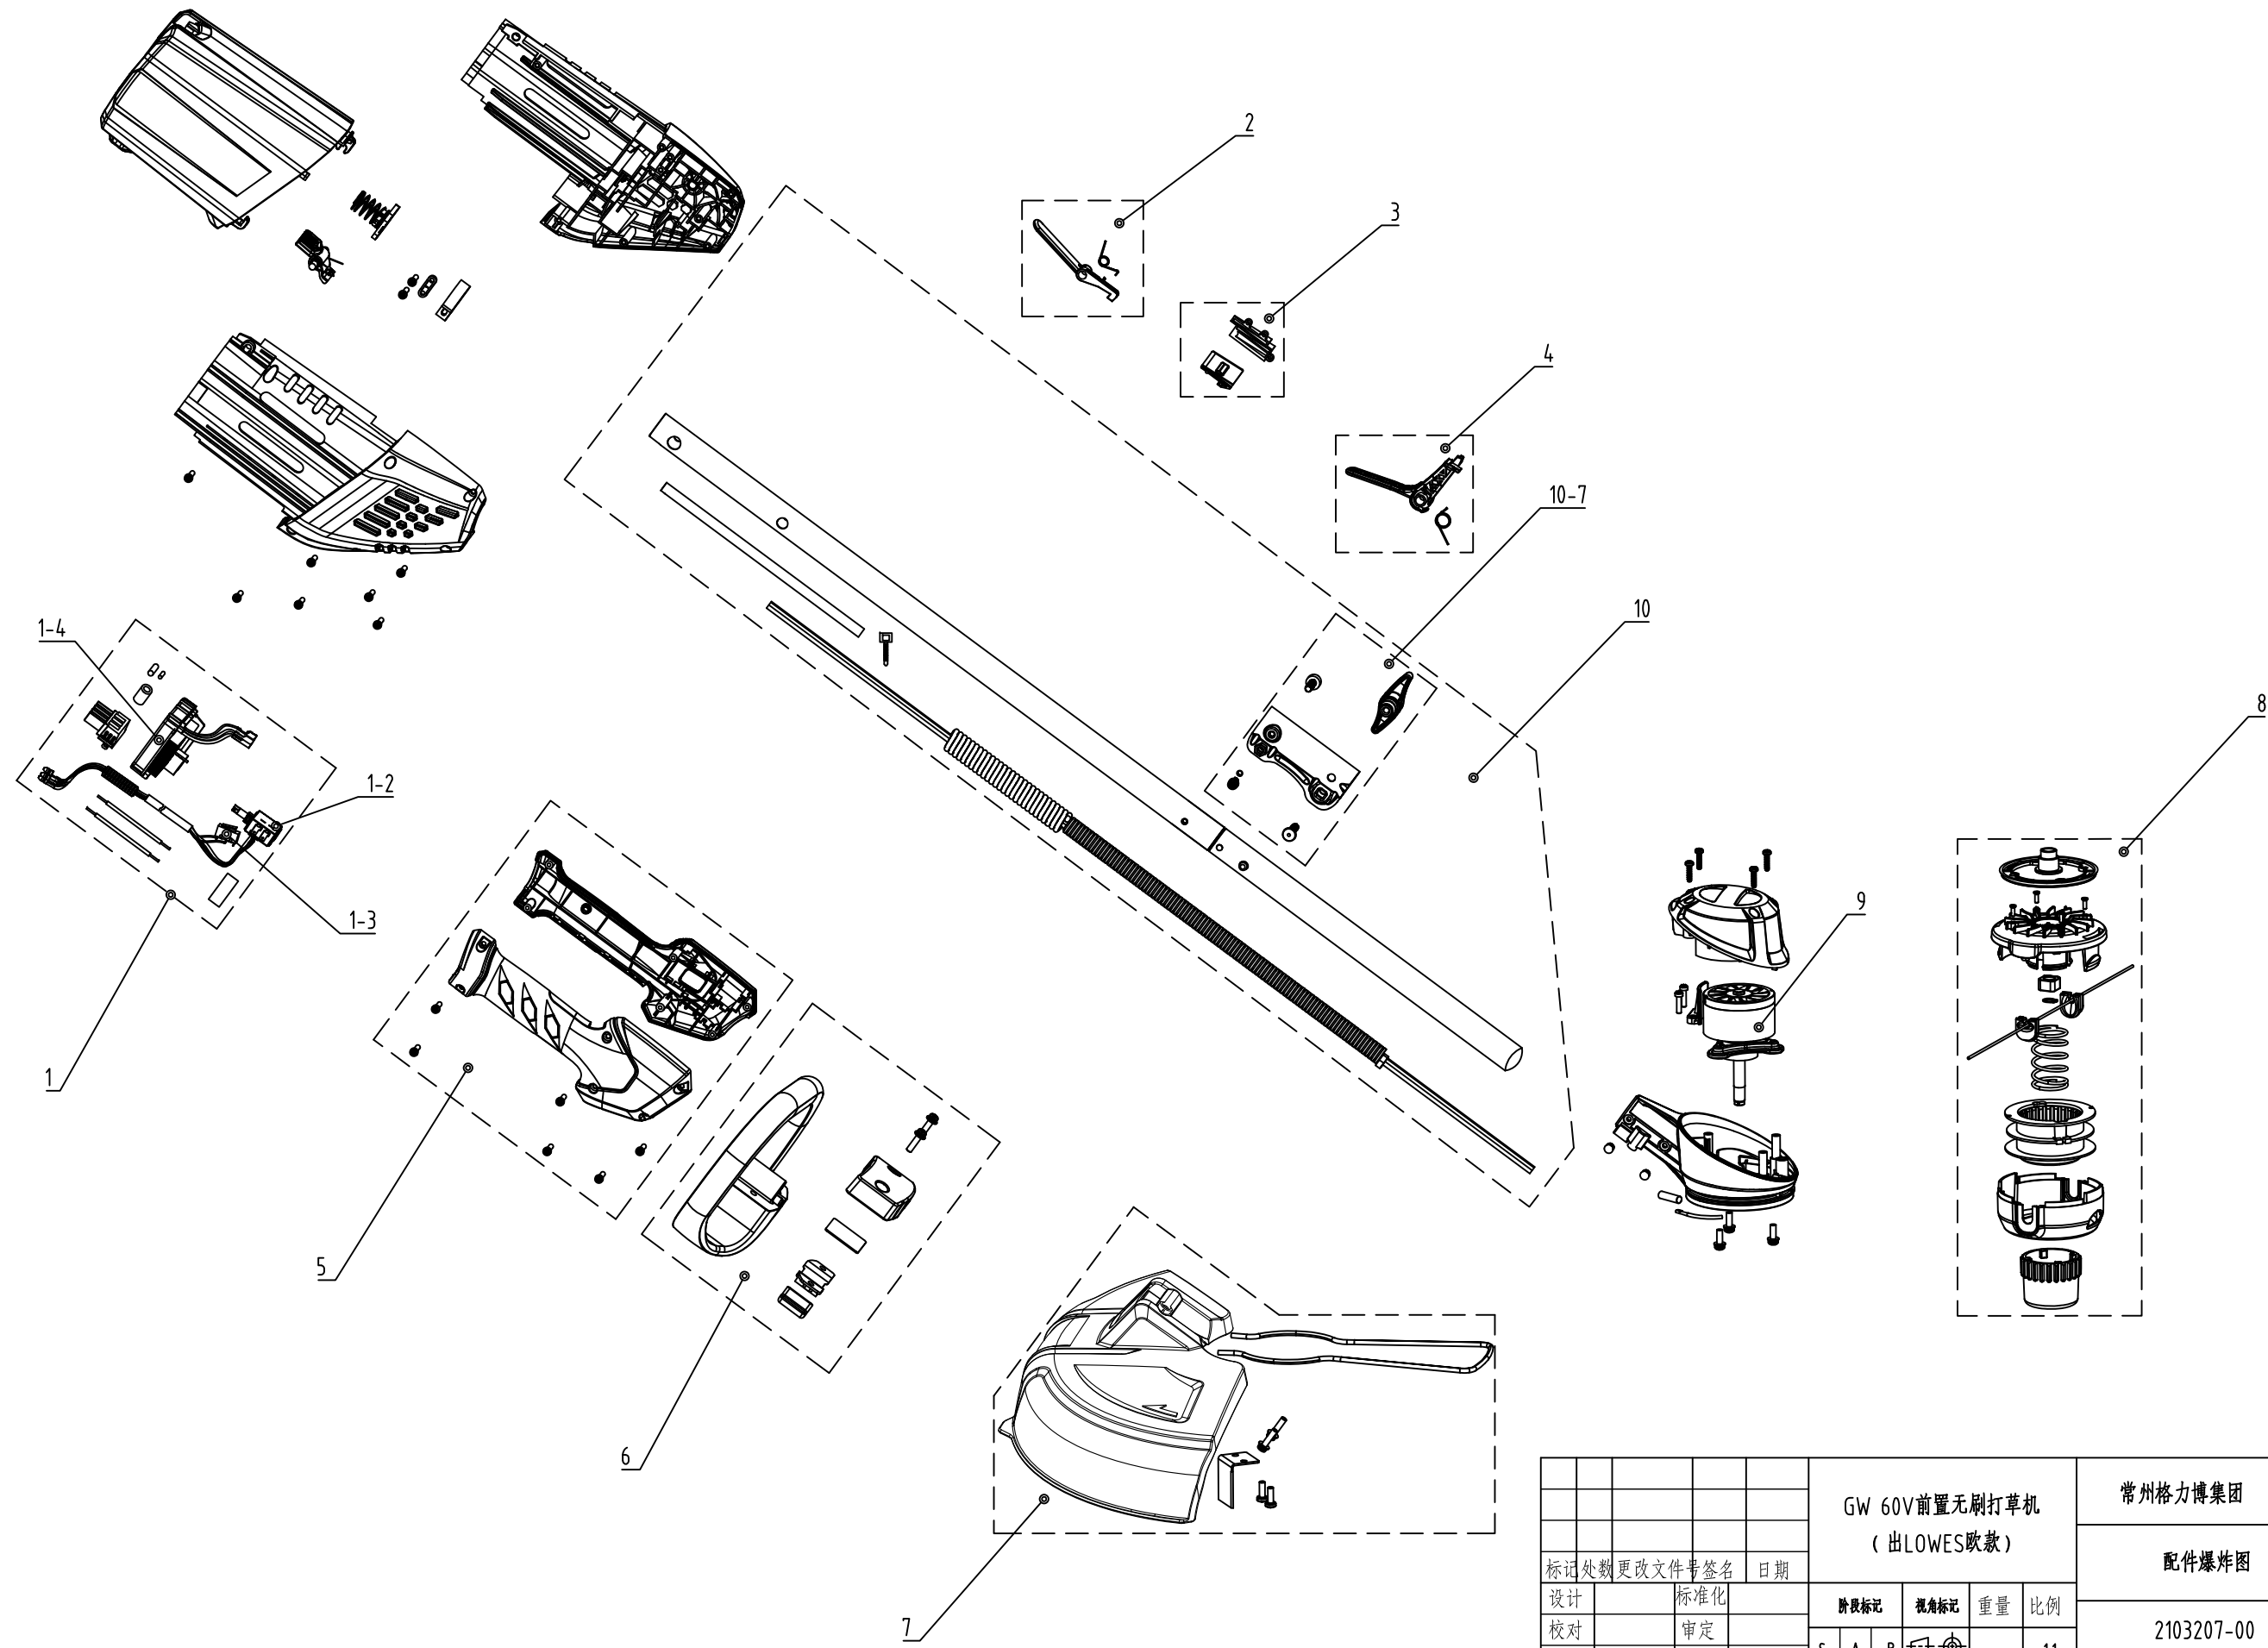

1

2

3

4

5

6

2103207-00

版本号
描述
日期

				GW 60V前置无刷打草机 (出LOWES欧款)				常州格力博集团	
								配件爆炸图	
								2103207-00	
								ERP号 310011453A	

1

2

3

4

5

6

A

B

C

D

E

F

G

H