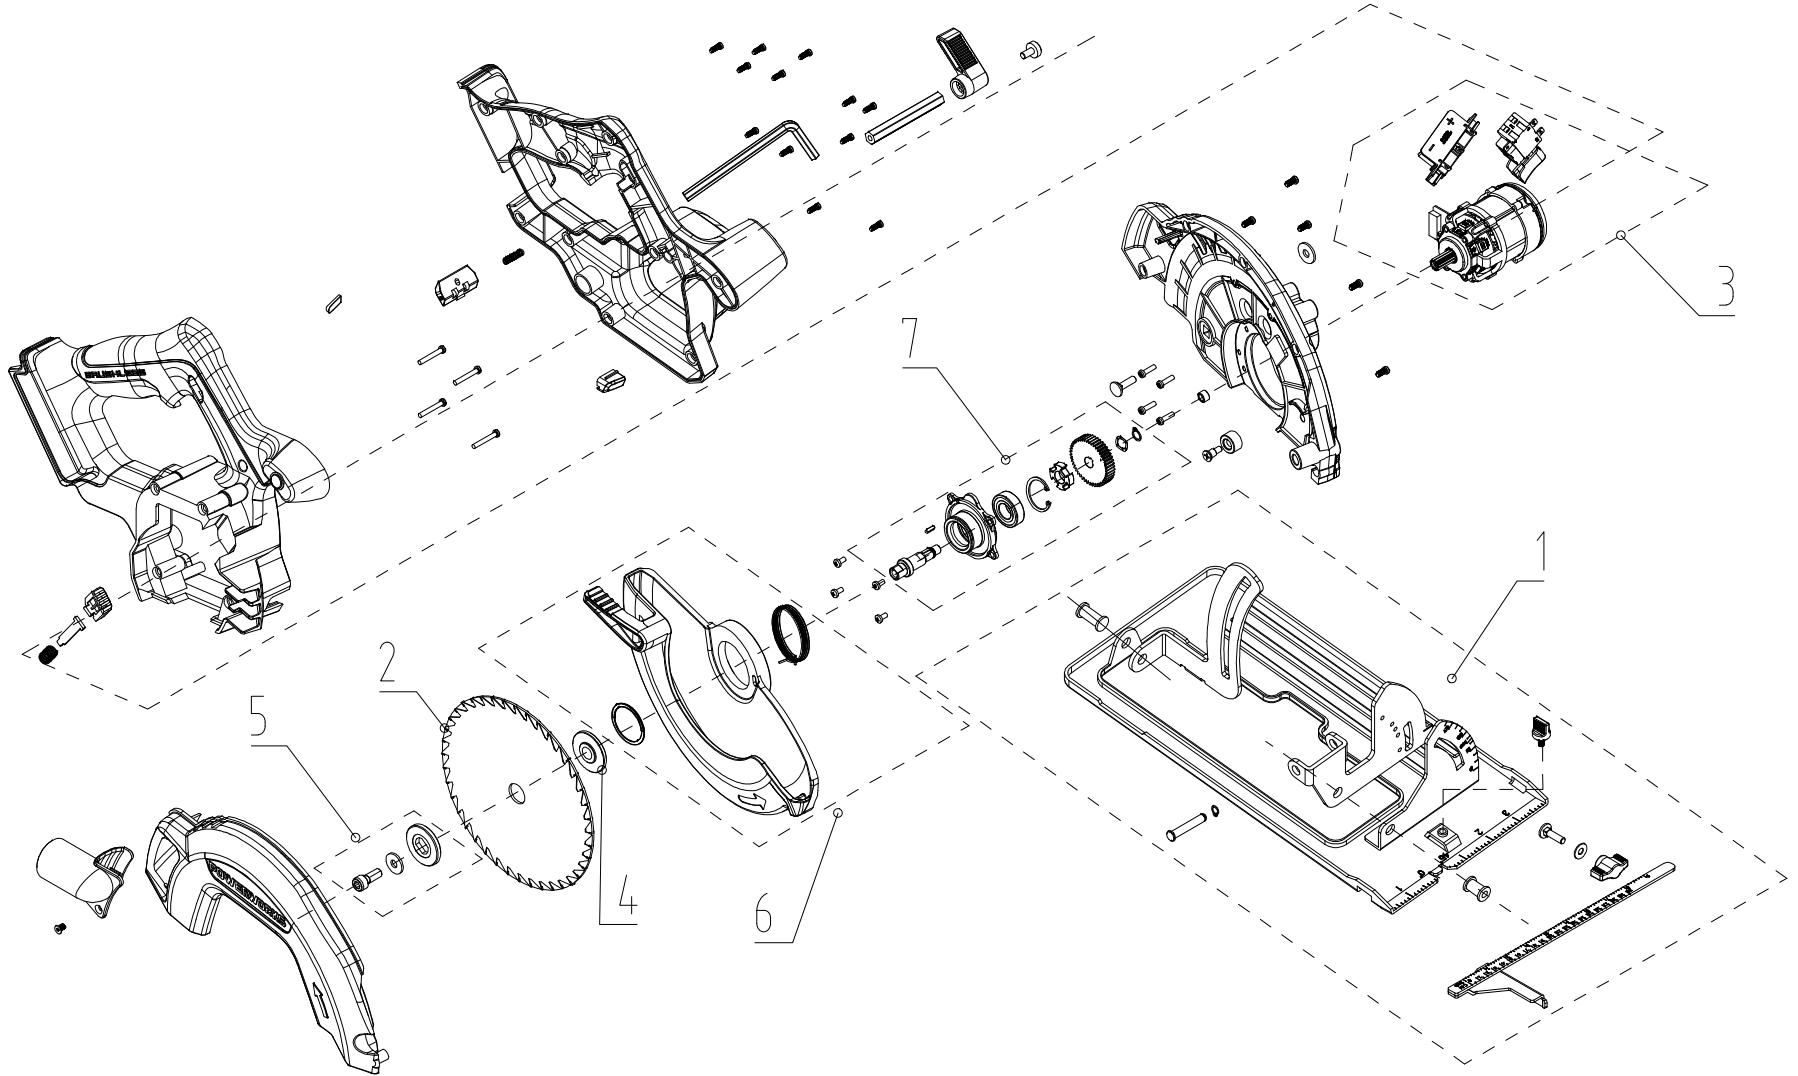

1500907-BZ

版本号

图号

日期

					GW 24v Brushless Circular Saw				常州格力博集团	
									Exploded view	
标记	数量	更改文件号	签名	日期	删除标记		视图标记	重量	比例	1500907-BZ
设计			标准化		S	A	B			ERP号
校对			审定							1500907
审核			批准							
工艺			日期		共 张		第 张			