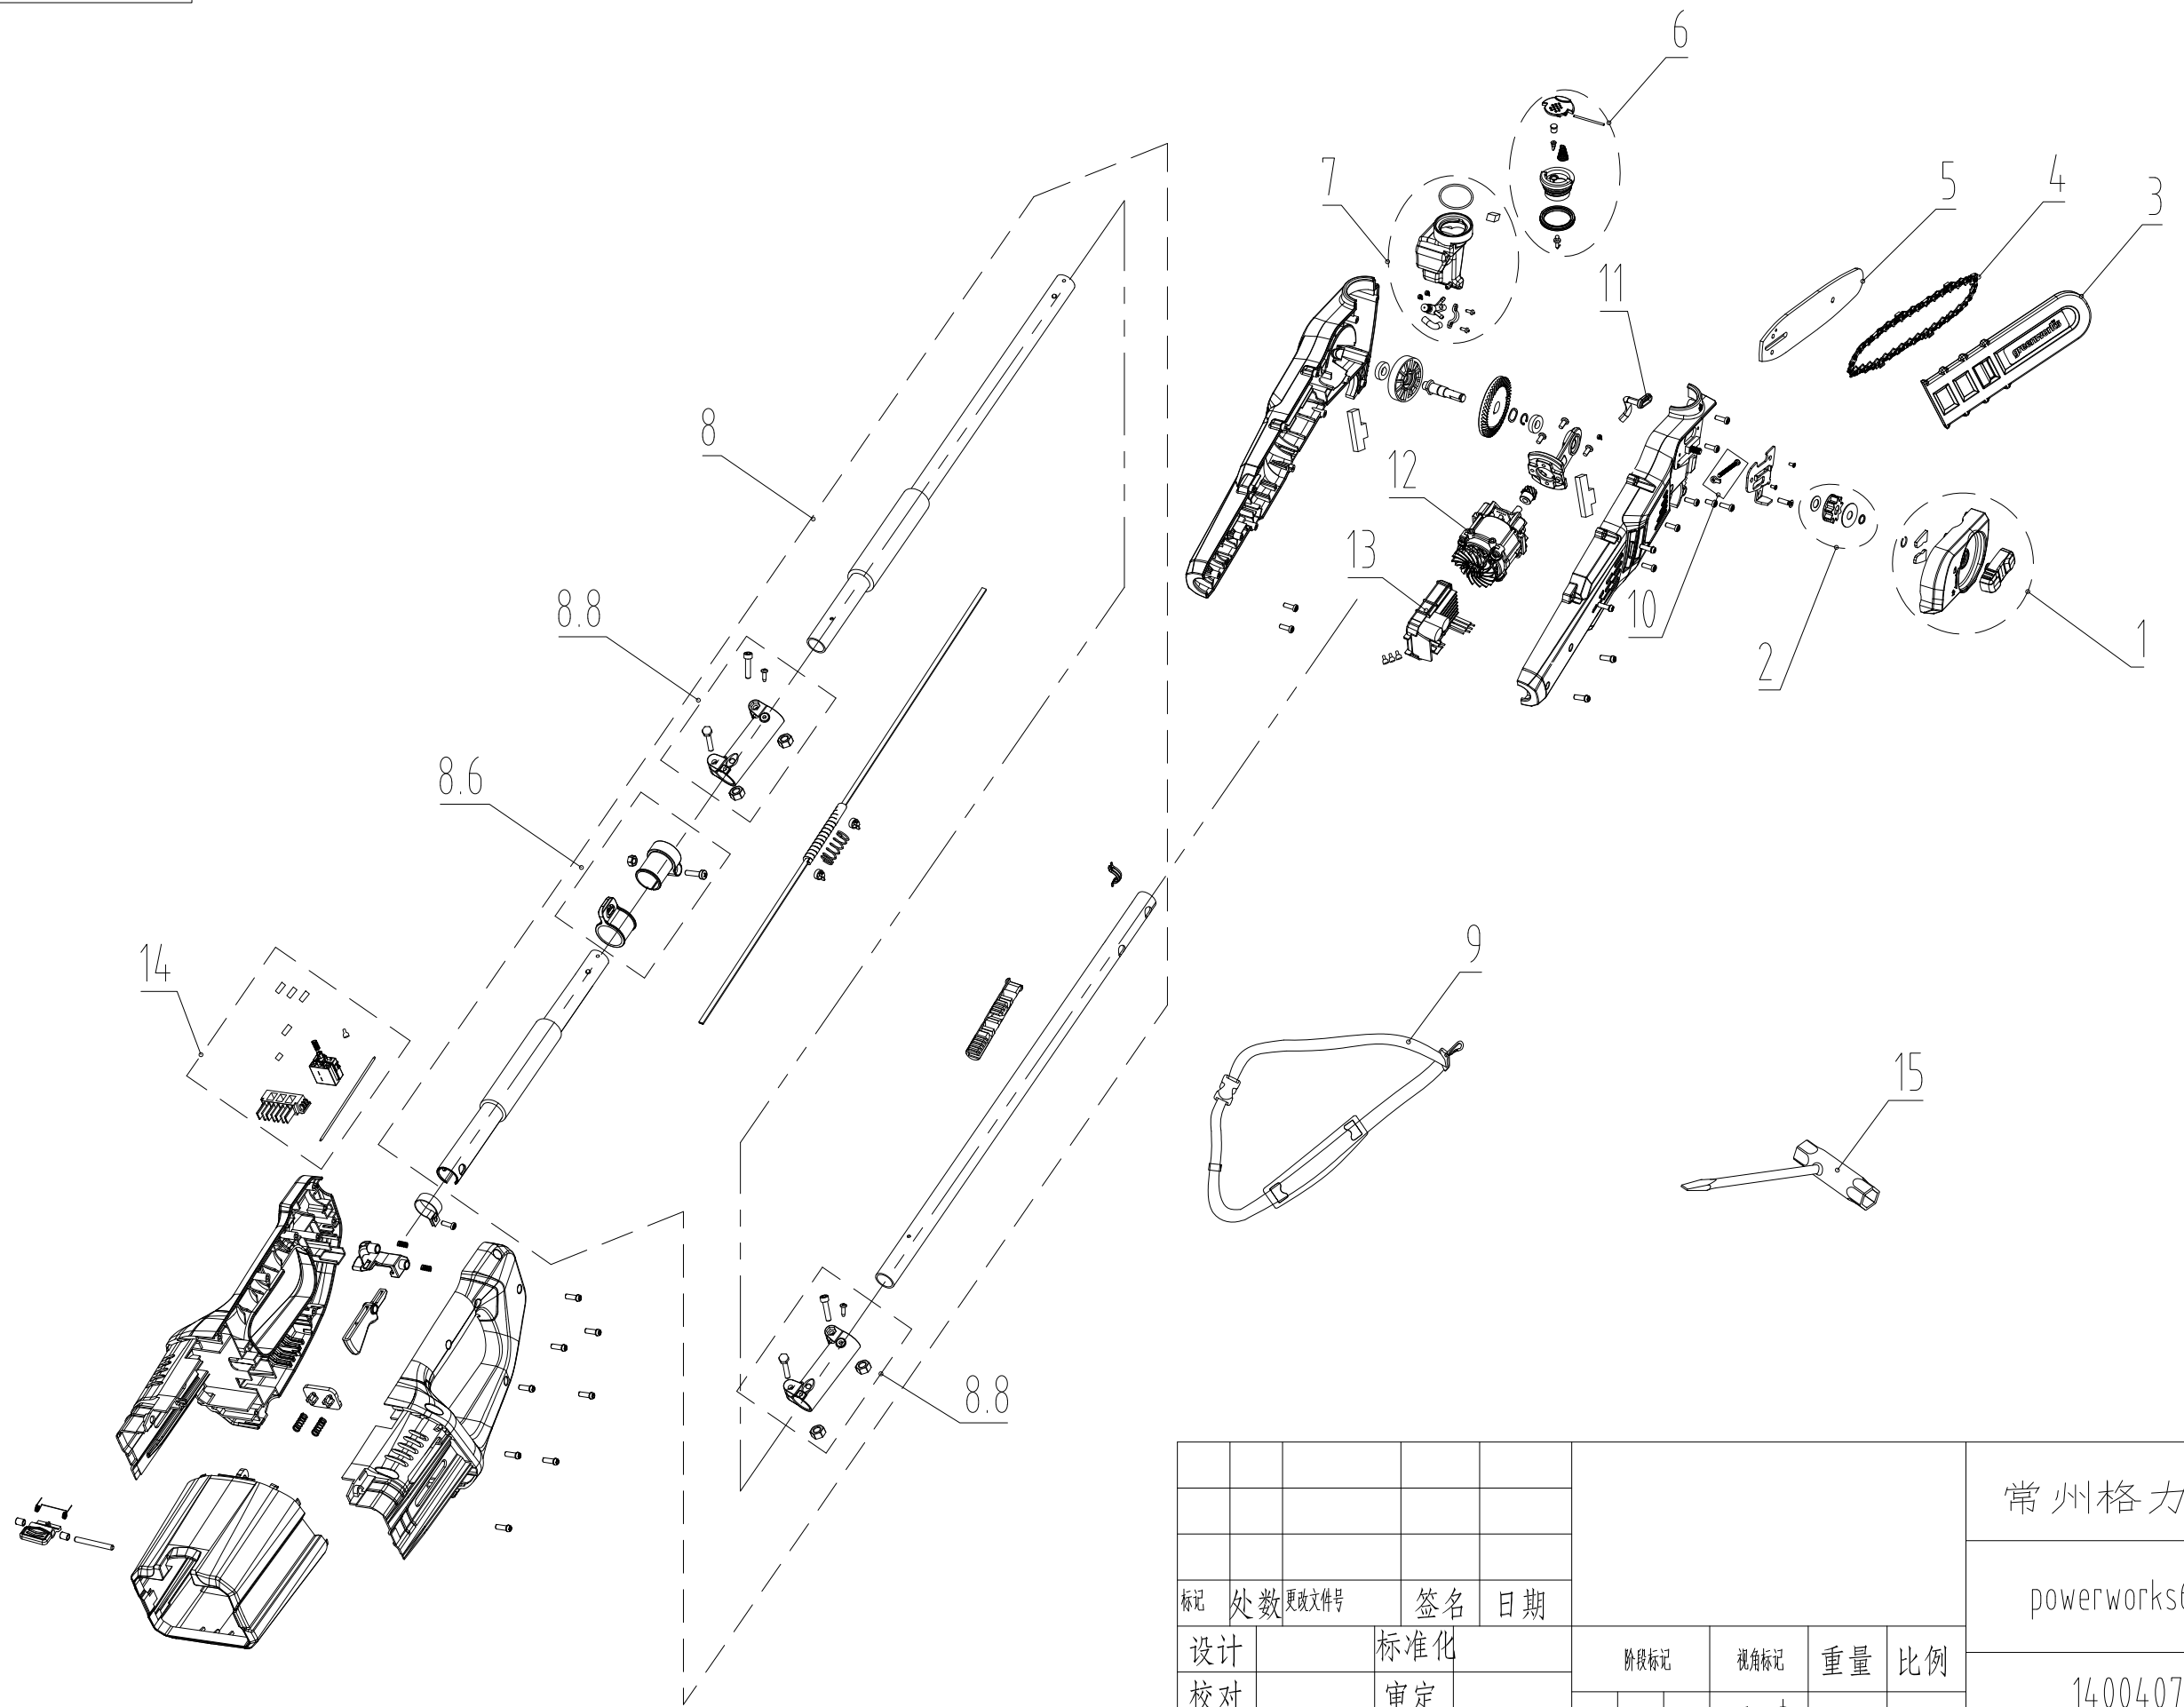

1400407-BZ

版本号
描复
日期

					常州格力博集团			
					powerworks60V欧款杆锯			
					1400407-BZ			
					ERP号		1400407	

标记	处数	更改文件号	签名	日期				
设计			标准化		阶段标记	视角标记	重量	比例
校对			审定		S			1:8
审核			批准					
工艺			日期		共 张		第 张	

1

2

1

2