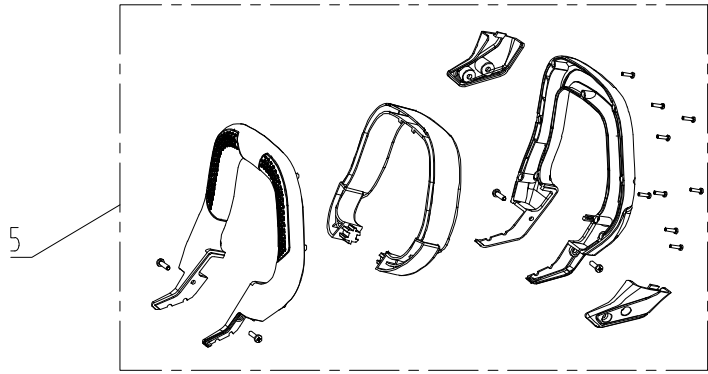

2201407-BZ

1	R0100672-00	Housing assembly	机壳组件
2	R0100673-00	Rotay press button assembly	按钮组件
3	R0100674-00	Handle assembly	手柄组件
4	R0100675-00	Trigger switch assembly	主手柄按钮组件
5	R0100676-00	Auxiliary handle assembly	后手柄按钮组件
6	R0100677-00	Motor assembly	电机组件
7	R0100678-00	Move level assembly	履带链轴组件
8	R0100679-00	Brake lever assembly	刹车杆组件
9	R0100680-00	Blade & Gear assembly	刀片齿轴组件
10	R0100681-00	Guard assembly	防护罩组件

				700W Hedge Trimmer				常州格力博集团	
								Exploded view	
								2201407-BZ	
								ERP号 2201407	

版本号  
修改  
日期