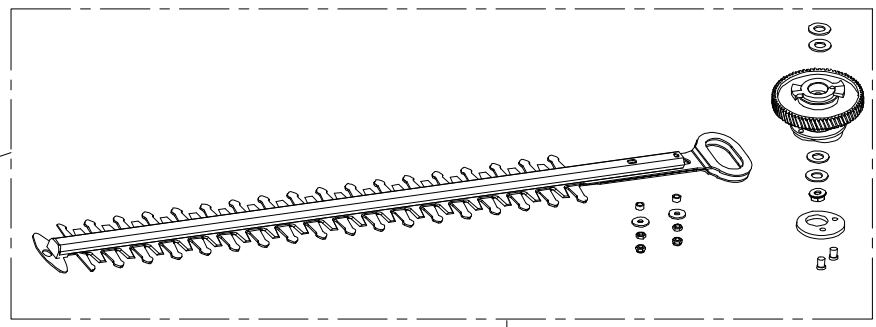

2201407-BZ

1	R0100672-00	Housing assembly	机壳组件
2	R0100673-00	Rotay press button assembly	按钮组件
3	R0100674-00	Handle assembly	手柄组件
4	R0100675-00	Trigger switch assembly	主手柄按钮组件
5	R0100676-00	Auxiliary handle assembly	后手柄按钮组件
6	R0100677-00	Motor assembly	电机组件
7	R0100678-00	Move level assembly	履带链轴组件
8	R0100679-00	Brake lever assembly	刹车杆组件
9	R0100680-00	Blade & Gear assembly	刀片齿轴组件
10	R0100681-00	Guard assembly	防护罩组件

				700W Hedge Trimmer				常州格力博集团	
								Exploded view	
								2201407-BZ	
								ERP号 2201407	

版本号  
修改  
日期