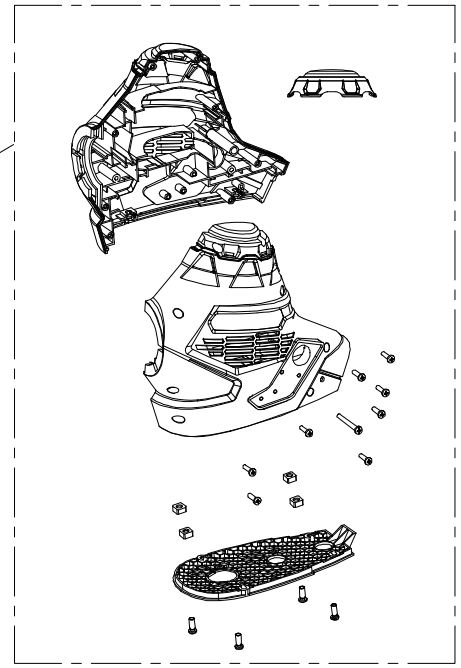

2201407-BZ

1	R0100672-00	Housing assembly	机壳组件
2	R0100673-00	Rotay press button assembly	按钮组件
3	R0100674-00	Handle assembly	手柄组件
4	R0100675-00	Trigger switch assembly	主手柄按钮组件
5	R0100676-00	Auxiliary handle assembly	后手柄按钮组件
6	R0100677-00	Motor assembly	电机组件
7	R0100678-00	Move level assembly	履带链轴组件
8	R0100679-00	Brake lever assembly	刹车杆组件
9	R0100680-00	Blade & Gear assembly	刀片齿轴组件
10	R0100681-00	Guard assembly	防护罩组件

				700W Hedge Trimmer				常州格力博集团	
								Exploded view	
								2201407-BZ	
								ERP号 2201407	

版本号  
修改  
日期