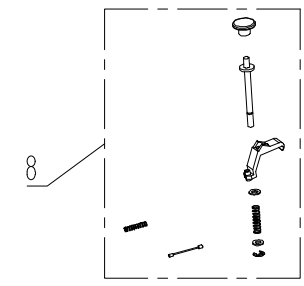

2201407-BZ

1	R0100672-00	Housing assembly	机壳组件
2	R0100673-00	Rotay press button assembly	按钮组件
3	R0100674-00	Handle assembly	手柄组件
4	R0100675-00	Trigger switch assembly	主手柄按钮组件
5	R0100676-00	Auxiliary handle assembly	后手柄按钮组件
6	R0100677-00	Motor assembly	电机组件
7	R0100678-00	Move level assembly	履带链轴组件
8	R0100679-00	Brake lever assembly	刹车杆组件
9	R0100680-00	Blade & Gear assembly	刀片齿轴组件
10	R0100681-00	Guard assembly	防护罩组件

				700W Hedge Trimmer				常州格力博集团	
								Exploded view	
								2201407-BZ	
								ERP号 2201407	

版本号  
修改  
日期