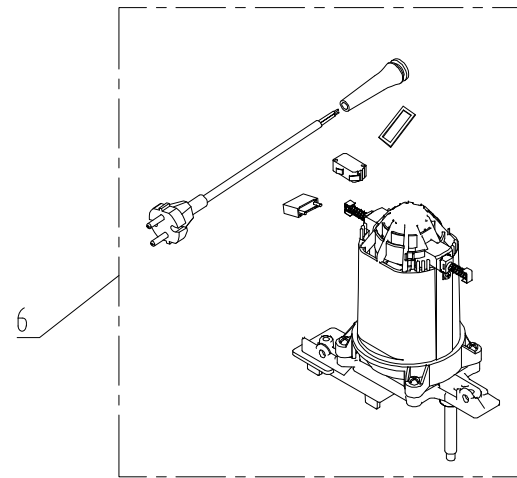

2201407-BZ

1	R0100672-00	Housing assembly	机壳组件
2	R0100673-00	Rotay press button assembly	按钮组件
3	R0100674-00	Handle assembly	手柄组件
4	R0100675-00	Trigger switch assembly	主手柄按钮组件
5	R0100676-00	Auxiliary handle assembly	后手柄按钮组件
6	R0100677-00	Motor assembly	电机组件
7	R0100678-00	Move level assembly	履带链轴组件
8	R0100679-00	Brake lever assembly	刹车杆组件
9	R0100680-00	Blade & Gear assembly	刀片齿轴组件
10	R0100681-00	Guard assembly	防护罩组件

				700W Hedge Trimmer				常州格力博集团	
								Exploded view	
								2201407-BZ	
								ERP号 2201407	

版本号  
修改  
日期