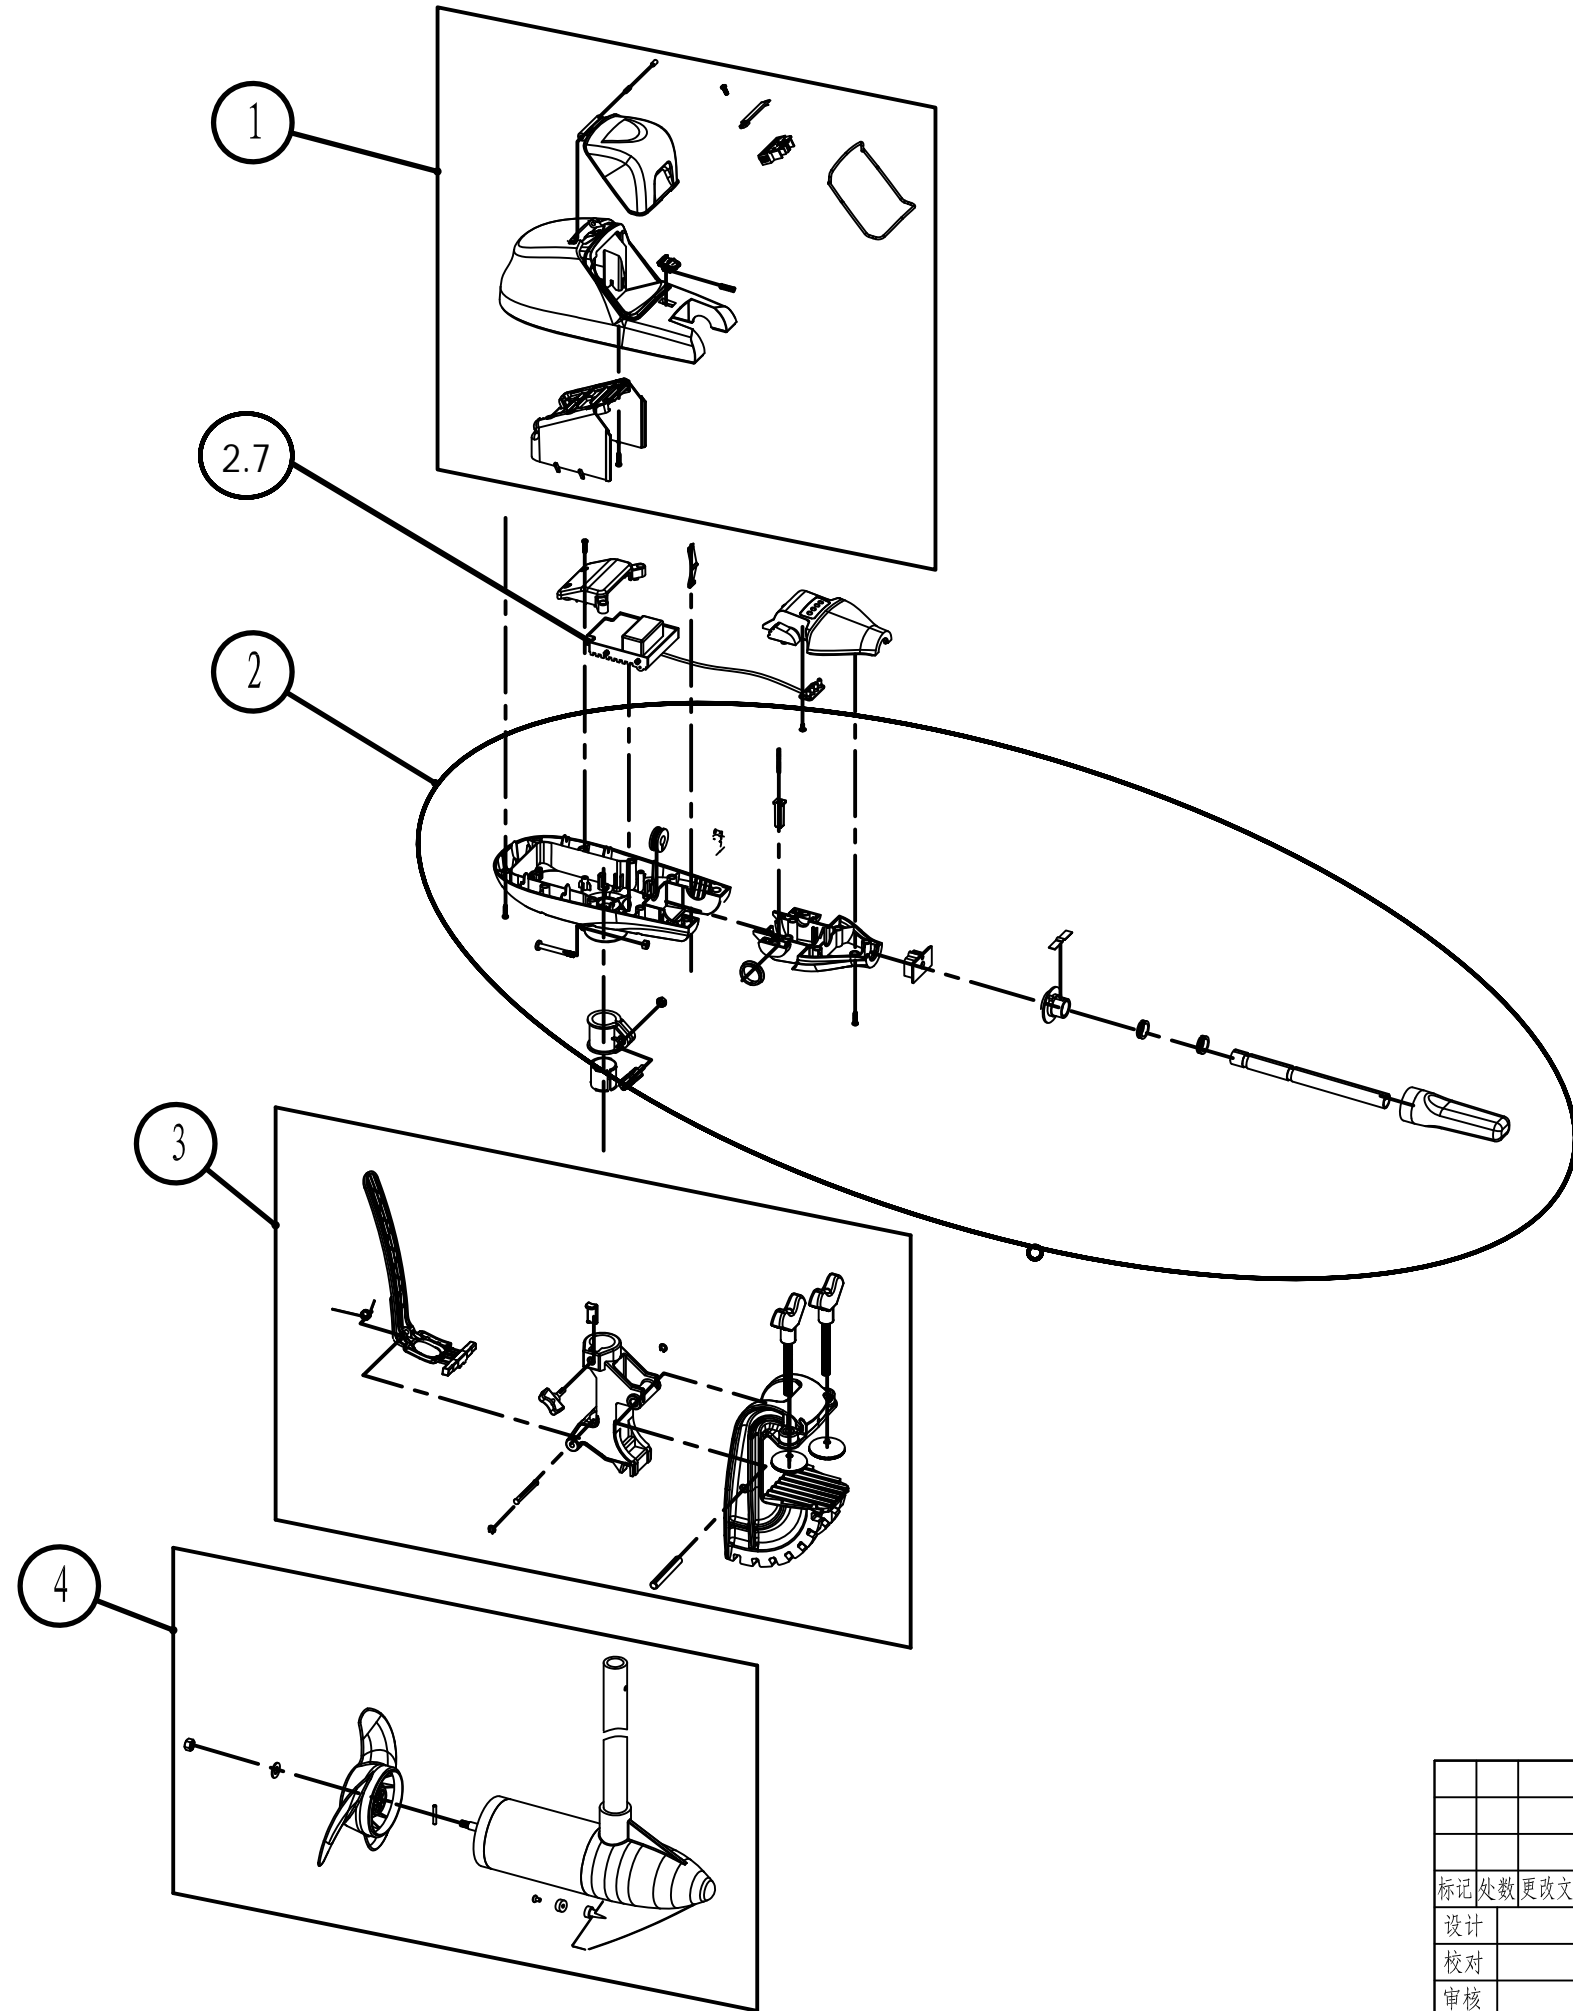

9000207

版本号
描复
日期

				常州格力博集团				
				40V游艇电机爆炸图				
设计	处数	更改文件号	签名	日期	阶段标记	视角标记	重量	比例
校对			标准化		S A	⊕		
审核			审定				9000207-BZ	
工艺			批准		共 张		第 张	
				ERP号 9000207				