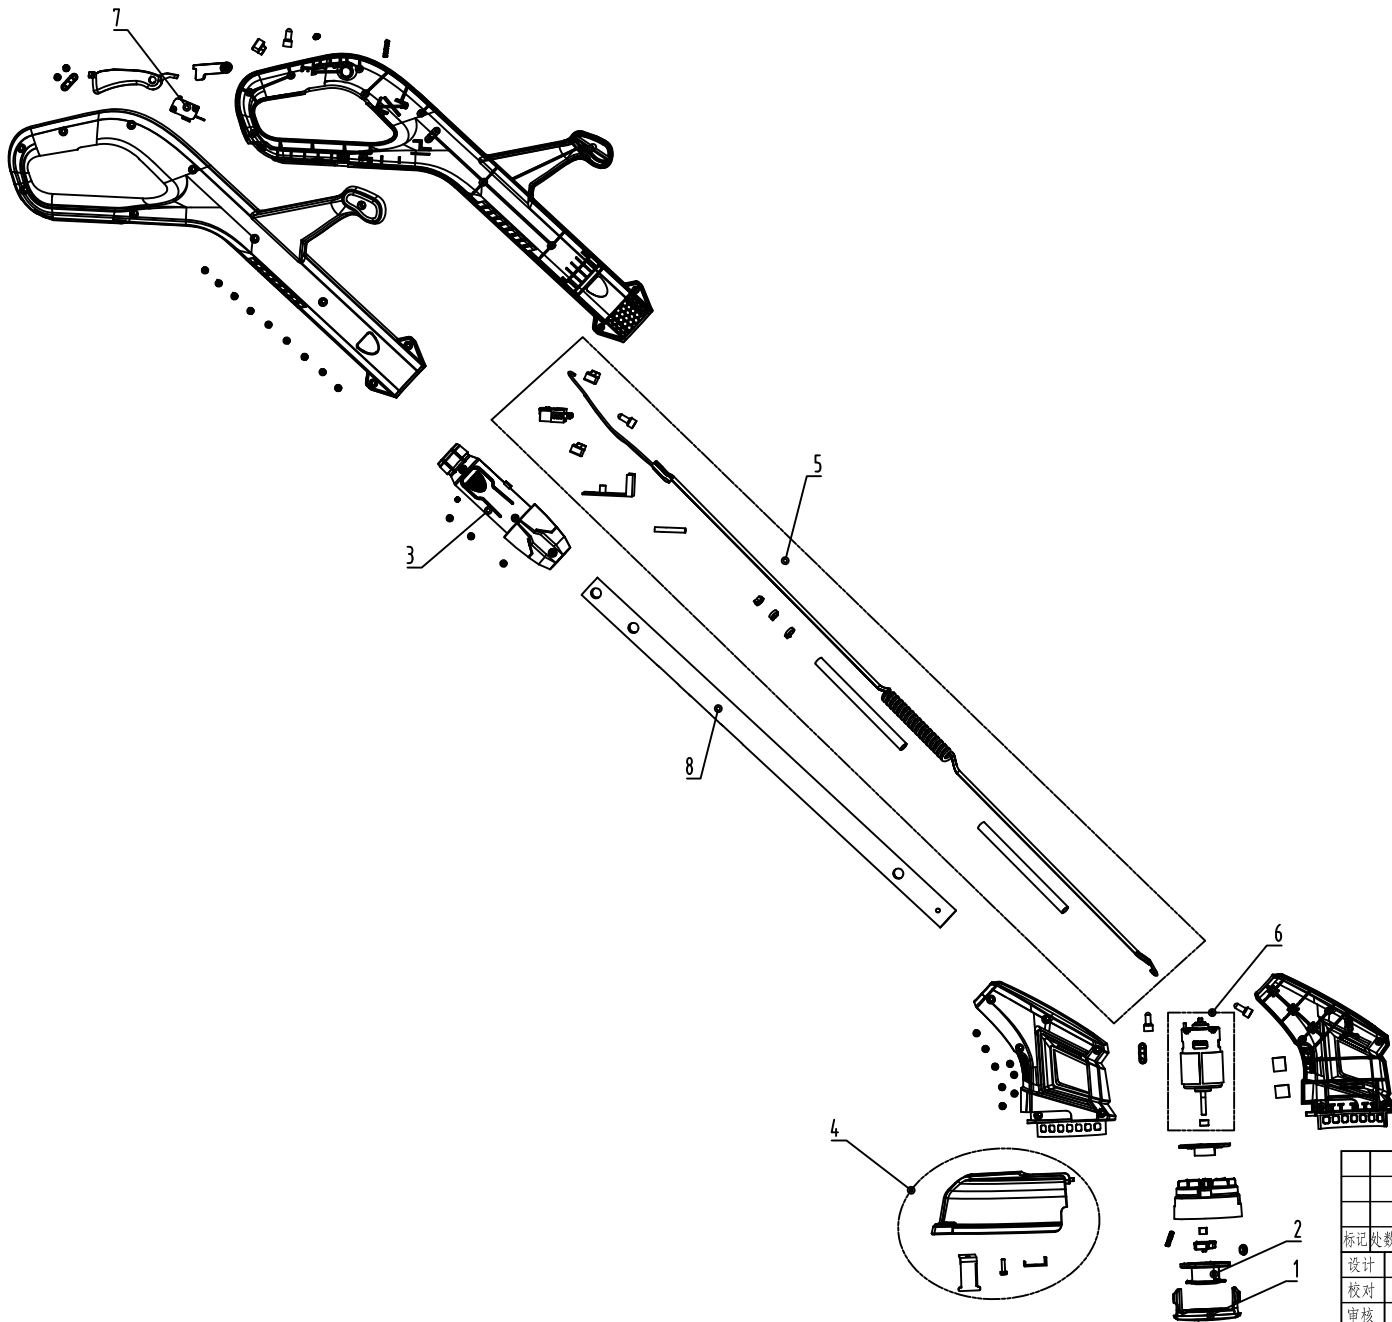

1

2

3

4

5

6

2101207-BZ

版本号

描述

日期

				GW 24V 背负式打草机				常州格力博集团	
								维修配件爆炸图	
标记处数		更改文件号		签名		日期		2101207-BZ	
设计		标准化						ERP号	
校对		审定						2101207	
审核		批准							
工艺		日期							
				共 张		第 张			

A

B

C

D

E

F

G

H

1

2

3

4

5

6