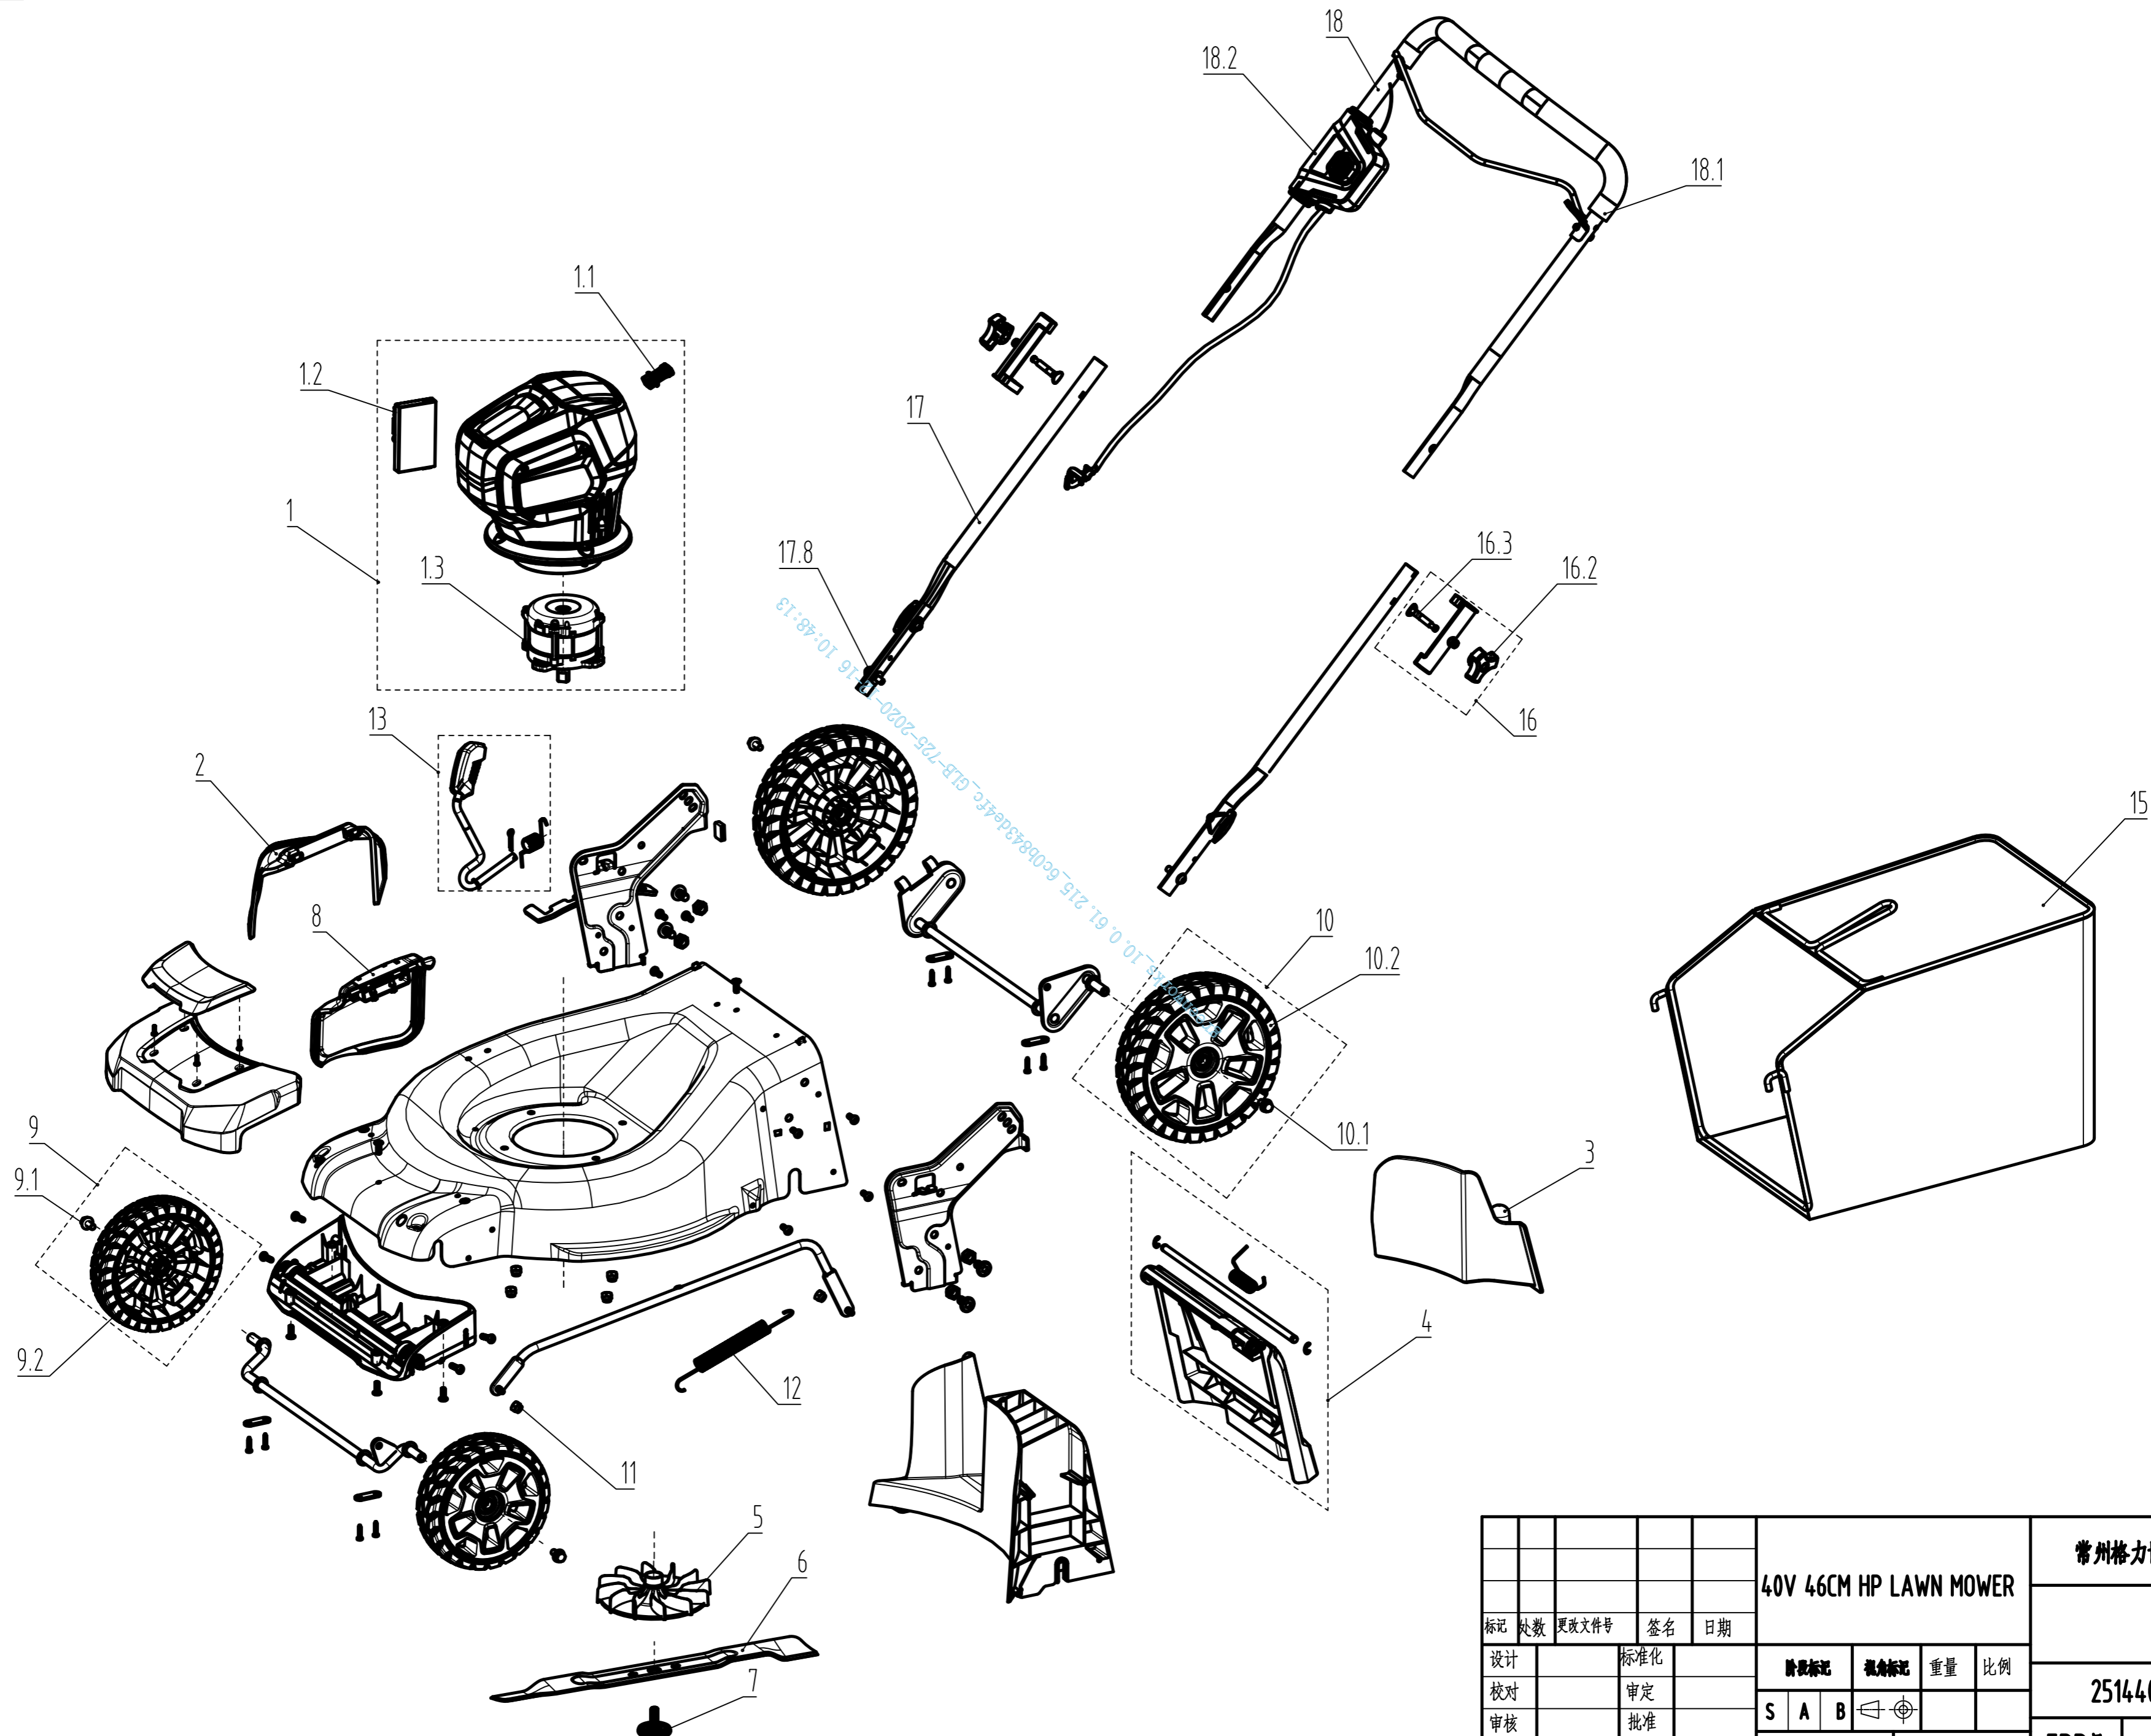

2514407RU-BZ

版本号
番 号
日 期

					40V 46CM HP LAWN MOWER				常州格力博集团	
标记	处数	更改文件号	签名	日期	阶段标记		视图标记	重量	比例	2514407RU-BZ
设计			标准化		S	A	B	≡		ERP号
校对			审定							2514407RU
审核			批准							
工艺			日期		共 张			第 张		