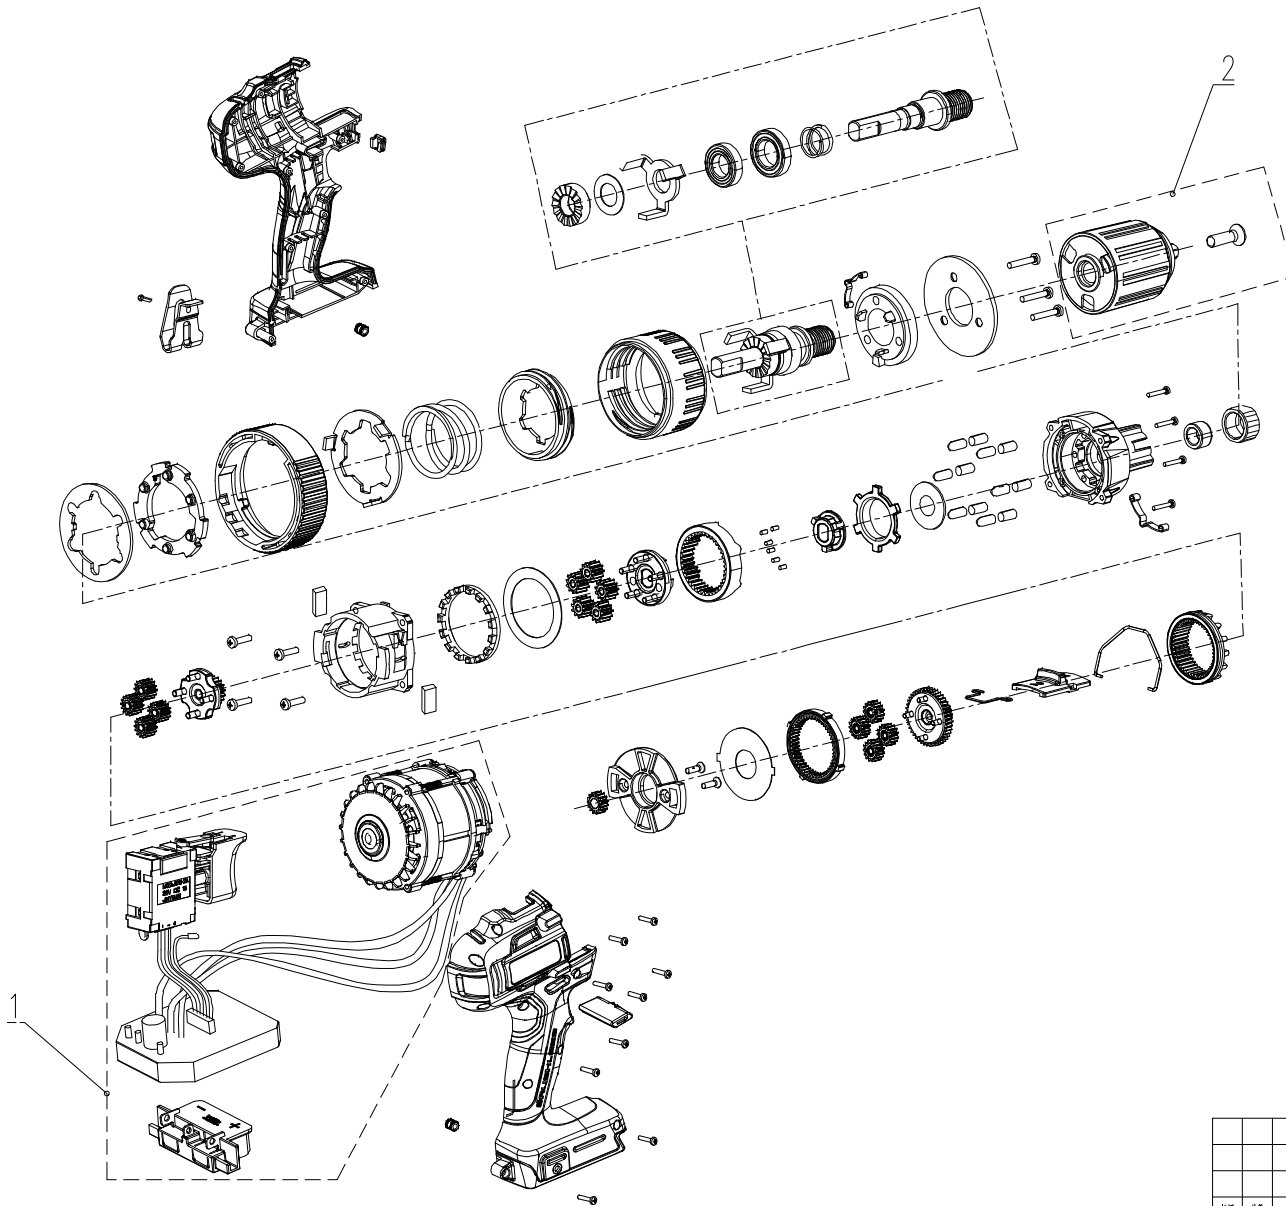

3704107AU-BZ

版本号

修改

日期

| | | | | | | | | | | |
|----|----|-------|----|----|---------------------|--|------|--|--------------|----|
| | | | | | CW 24V Hammer Drill | | | | 常州格力博集团 | |
| | | | | | Exploded view | | | | 3704107AU-BZ | |
| | | | | | ERP号 | | | | 3704107AU | |
| 标记 | 数量 | 更改文件号 | 签名 | 日期 | 删除标记 | | 视图标记 | | 重量 | 比例 |
| 设计 | | | | | S A B | | ⊙ | | | |
| 校核 | | | 审核 | | | | | | | |
| 审核 | | | 批准 | | | | | | | |
| 工艺 | | | 日期 | | 共 张 | | 第 张 | | | |

1

2

3

4

5

6

A

B